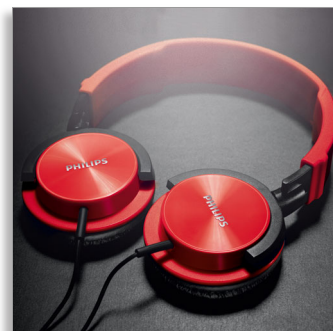

Philips
Audífonos con banda
sujetadora

Sistema de monitorización tipo DJ
Rojo

SHL3000RD

Sonido potente

Con sistema de monitorización tipo DJ

Obtendrás sonido y bajos potentes gracias a una capacidad de gestión de potencia de 1000 mW y controladores de neodimio de 32 mm. Diseñado junto con almohadillas giratorias suaves y acolchadas, podrás disfrutar de una experiencia de audio perfecta dondequiera que estés.

Experiencia de audio perfecta

- La acústica de tipo cerrado proporciona un buen aislamiento del sonido
- El controlador del altavoz de 32 mm proporciona potencia y un sonido dinámico

Comodidad

- Un cable de 1,2 m de longitud ideal para utilizarlo en el exterior
- Totalmente plegables para transportarlos fácilmente

Destacados

Altavoz de 32 mm

El controlador del altavoz de 32 mm proporciona potencia y un sonido dinámico

Banda con almohadillas ajustables

Las almohadillas y la banda ajustable se adaptan a la forma de la cabeza