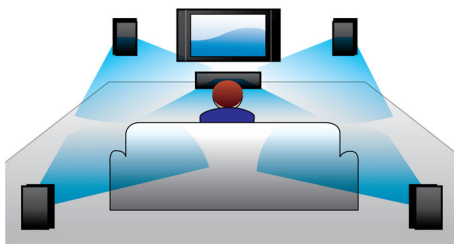

Dolby TrueHD και DTS-HD

Το Dolby TrueHD και το DTS-HD Master Audio Essential παράγουν εκπληκτικό ήχο από δίσκους Blu-ray. Ο ήχος που αναπαράγεται είναι σχεδόν πανομοιότυπος με τον ήχο του κύριου αντιγράφου του στούντιο για την ποιότητα ακρόασης που προοριζόταν αρχικά. Το Dolby TrueHD και το DTS-HD Master Audio Essential ολοκληρώνουν την εμπειρία ψυχαγωγίας υψηλής ευκρίνειας.