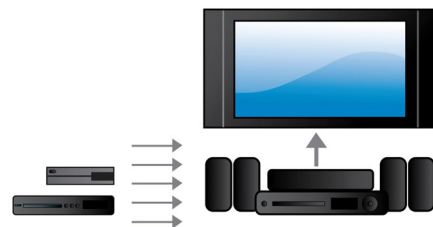

Ισχύς RMS 1000W

Η ισχύς RMS 1000W προσφέρει εξαιρετικό ήχο για ταινίες και μουσική

Full HD Blu-ray 3D

Αφήστε τις ταινίες 3D να σας συναρπάσουν στο καθιστικό σας με μια τηλεόραση Full HD 3D. Η τεχνολογία active 3D χρησιμοποιεί την τελευταία γενιά οθονών γρήγορης εναλλαγής, για βάθος και ρεαλισμό σε πλήρη ανάλυση 1080x1920 HD. Παρακολουθώντας αυτές τις εικόνες με τα ειδικά γυαλιά που έχουν ρυθμιστεί ώστε να ανοιγοκλείνουν το δεξιό και αριστερό φακό συγχρόνως με τις εναλλασσόμενες εικόνες, δημιουργείται η απόλυτη αίσθηση του Full HD 3D στο home cinema. Οι ταινίες που έχουν γυριστεί με τεχνολογία 3D σε Blu-ray προσφέρουν ευρεία ποικιλία περιεχομένων υψηλής ποιότητας. Επίσης, η τεχνολογία Blu-ray αποδίδει μη συμπίεσμένο ήχο Surround για ανεπανάληπτη εμπειρία ήχου.

σας για να ελέγχετε όλο το σύστημα μέσω της εφαρμογής Philips MyRemote.

Διανομέας HDMI

Ο διανομέας HDMI σας προσφέρει επιπλέον θύρες HDMI, για να συνδέετε άνετα στο home cinema και άλλες συσκευές, όπως την παιχνιδιοκονσόλα σας ή τον αποκωδικοποιητή HD. Συνδέοντας τις συσκευές σας μέσω του διανομέα HDMI, απολαμβάνετε ήχο και εικόνα υψηλής ανάλυσης σε όλο το φάσμα της ψυχαγωγίας σας.