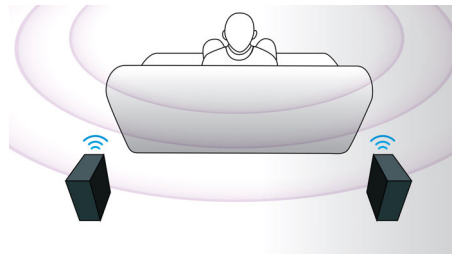

σας για να ελέγχετε όλο το σύστημα μέσω της εφαρμογής Philips MyRemote.

Διανομέας HDMI

Ο διανομέας HDMI σας προσφέρει επιπλέον θύρες HDMI, για να συνδέετε άνετα στο home cinema και άλλες συσκευές, όπως την παιχνιδιοκονσόλα σας ή τον αποκωδικοποιητή HD. Συνδέοντας τις συσκευές σας μέσω του διανομέα HDMI, απολαμβάνετε ήχο και εικόνα υψηλής ανάλυσης σε όλο το φάσμα της ψυχαγωγίας σας.

Θόνη αφής για αναπαραγωγή

Τα στοιχεία ελέγχου της έξυπνης θόνης αφής στην πρόσοψη σας επιτρέπουν να ελέγχετε την ένταση του ήχου καθώς και άλλες επιλογές αναπαραγωγής.

Επιλογή ασύρματων πίσω ηχείων

Τα ασύρματα πίσω ηχεία προσφέρουν ευελιξία στην τοποθέτησή τους και παρέχουν πλήρη surround ήχο, χωρίς αντιαισθητικές συνδέσεις καλωδίων.