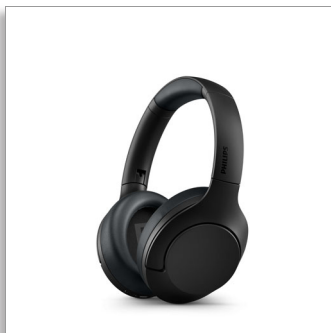

Philips
Bezdrôtové slúchadlá

Profesionálne potláčanie hluku

Až 60 hodín prehrávania
Viacbodové párovanie cez
Bluetooth
Dotykové ovládanie

TAH8506BK

Elegantný štýl. Úžasný zvuk.

Zmeňte bežný deň na jedinečný s týmito elegantnými bezdrôtovými slúchadlami na uši. Strhujúci zvuk a pokrokové potláčanie hluku vám uvoľnia cestu ku každému zoznamu skladieb a podcastov. Potrebujete ich aj na hovory? Vďaka týmto slúchadlám budú dokonale jasné.

Skvelý zvuk, elegantný dizajn

- Elegantný dizajn s profesionálnym potláčaním hluku
- Jasný zvuk pre hovory
- Skvelý zvuk zo 40 mm budičov

Jednoduché pripojenia. Ľahké používanie.

- Viacbodové párovanie cez Bluetooth. Pripojenie viacerých zariadení
- Zapojte pre zvuk s vysokým rozlíšením
- Až 60 hodín prehrávania*
- Dotykové ovládanie, vaša voľba. Zapnite ho alebo vypnite

Skvelý zvuk

Dokonale vyladené 40 mm budiče dodávajú množstvo detailov a basy pre každú skladbu alebo podcast. Súčasťou balenia je aj kábel, ktorý môžete zapojiť a vychutnávať si zvukové súbory vo vysokom rozlíšení k dispozícii vo vašej obľúbenej službe streamovania. Keď slúchadlá nepoužívate, bezpečne ich ochráni atraktívne pevné puzdro.