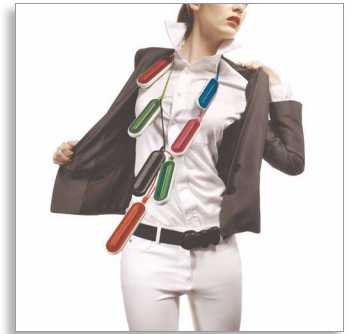

Philips
Draagbare MP3-
luidspreker

Universeel

SBA1600BLU

Stereogeluid onderweg

met een leuke luidspreker van zakformaat

Neem uw muziek met u mee! Geniet waar u ook bent van stereogeluid met deze reisluidspreker met uitzonderlijke gebruiksduur. Gebruik de lijningangskabel als halskoord, zodat u de luidspreker eenvoudig kunt meenemen. De digitale versterker voorkomt storing door mobiele telefoons.

In stereo van muziek genieten

- Lichtgewicht, draagbaar ontwerp voor muziekplezier waar u ook bent
- Met de technologie ter voorkoming van storing door mobiele telefoons geniet u ongestoord van prachtig geluid
- Klasse 'D' digitale versterker voor betere geluidsprestaties
- Universeel: werkt via de hoofdtelefoonaansluiting van 3,5 mm op uw apparaat

Neem uw muziek met u mee

- Werkt op batterijen voor extra draagbaarheid
- 40 uur continue afspeeltijd, dus zorgeloos genieten
- De lijningang werkt tevens als sleutelkoord voor extra draagbaarheid

PHILIPS
sense and simplicity

Kenmerken

Lijningang fungeert tevens als sleutelkoord

Deze luidsprekers zijn klaar voor gebruik! Wanneer u onderweg van uw muziek wilt genieten, sluit u de lijningangkabel stevig aan, zodat deze als handig sleutelkoord fungeert.