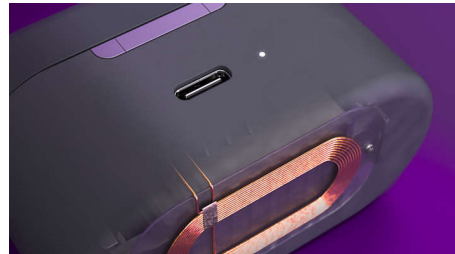

35 часа воспроизведения с футляром

Полного заряда наушников и футляра хватит на более чем целые сутки непрерывного воспроизведения в поездке. Воспроизведение приостанавливается, если извлечь один наушник из уха, чтобы вы не упустили ни одной ноты любимой композиции. Футляр можно заряжать в беспроводном режиме с помощью панели Qi или через кабель USB-C.

Приложение Philips Headphones

Приложение Philips Headphones поддерживает настройку шумоподавления посредством переключения между предустановками, а также позволяет управлять защитой от ветра и шума. Эквалайзер позволит настраивать частотную характеристику звука согласно личным предпочтениям.

Быстрое сопряжение. Сенсорное управление

Сенсорное управление обеспечивает удобство использования, а Google Fast Pair позволяет подключать наушники к совместимому устройству Android одним касанием. Расположите их возле устройства Android и получите автоматический запрос на сопряжение.

ИК-датчик

ИК-датчик. Приостановка воспроизведения при снятии наушника

Силиконовые амбушюры

7 пар силиконовых амбушюр разного размера