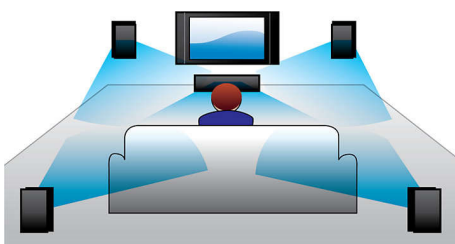

Dolby TrueHD a DTS-HD

Standarty Dolby TrueHD a DTS-HD Advanced Digital Out poskytují nejlepší zvuk z Blu-ray disků. Reprodukovaný zvuk je téměř nerozlišitelný od studiového masteru, takže slyšíte to, co jste podle tvůrců slyšet měli. Standarty DTS-HD Advanced Digital Out a Dolby TrueHD dovršují zážitek z poslechu hudby HD.