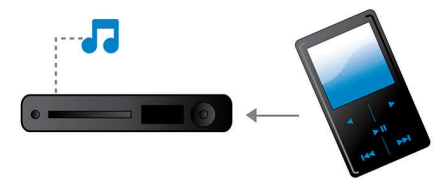

Функция MP3 Link

MP3 Link позволяет воспроизводить файлы MP3 на системе домашнего кинотеатра прямо с портативного медиаплеера. Просто подключите портативный MP3-плеер к встроенному разъему MP3 Link и наслаждайтесь музыкой MP3 с превосходным качеством звучания системы домашнего кинотеатра Philips. MP3 Link доставит музыку портативных устройств в уют вашей гостиной.