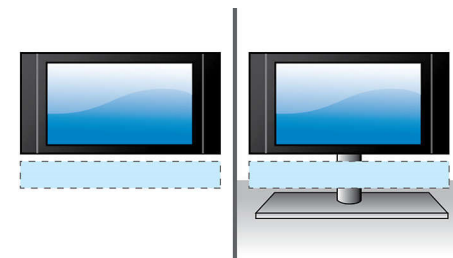

## Установка в любом месте

Пользуйтесь универсальностью этой системы домашнего кинотеатра, которую

можно установить там, где вам необходимо. На подставке для телевизора, на столе или на стене, система выглядит потрясающе и работает без компромиссов. На этот раз вы можете контролировать интерьер своего дома, не поступаясь невероятными возможностями домашнего кинотеатра.