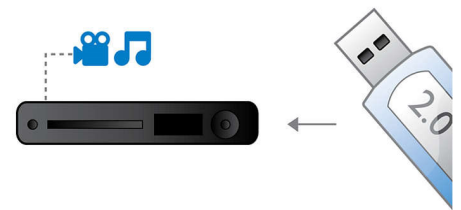

Высокоскоростное соединение USB 2.0

Универсальная последовательная шина, или USB - это стандартный протокол для удобной связи компьютеров, периферийных устройств и электронного оборудования клиента. Устройства Hi-Speed USB обеспечивают высокоскоростной перенос данных до 480 Мбит/с - по сравнению с 12 Мбит/с для обычных USB. Благодаря соединению Hi-Speed USB 2.0 все, что от вас потребуется, - это вставить устройство USB, выбрать фильм, фото или музыку - и нажать кнопку воспроизведения!