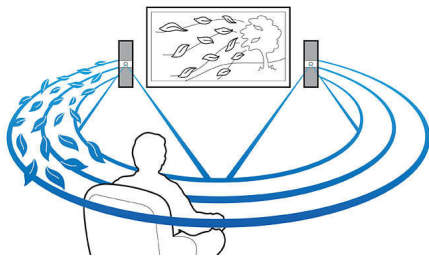

Основные особенности

Технология Crystal Clear Sound

Благодаря технологии Crystal Clear Sound от Philips теперь можно различить и оценить каждую ноту в исходном качестве! Технология Crystal Clear Sound воспроизводит источник звука — будь то боевик, мюзикл или живое выступление — верно, четко и без искажений. Домашние кинотеатры от Philips с Crystal Clear Sound минимально сокращают обработку звука, сохраняя четкость исходного содержания. В результате вы слышите более точный звук.