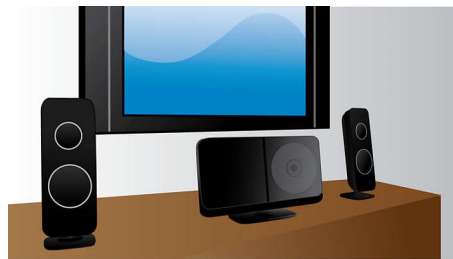

Компактный дизайн

Компактный дизайн отлично подойдет к вашему плоскому ТВ