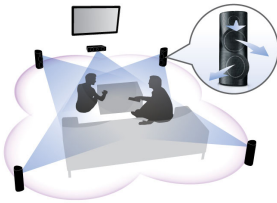

Ontwerp dat uw leefomgeving verfraait

- Slank ontwerp met hoogglanzende afwerking en unieke aanraakbediening

Geïntegreerd entertainment voor de ultieme ervaring

- Speelt media van DVD's, VCD's, CD's en USB-apparaten af
- Met draadloze achterluidsprekers hebt u minder snoeren door uw kamer

PHILIPS

5.1 home cinema
3D-gerichte luidsprekers HDMI 1080p

Kenmerken

Schuine 3D-luidsprekers

3D-luidsprekers met drivers om het geluid niet alleen van voren te leveren, maar ook vanaf de zijkanten. Dit creëert een grotere, ideale luisterplek, zodat u kunt genieten van een meeslepend bioscoopgeluid.