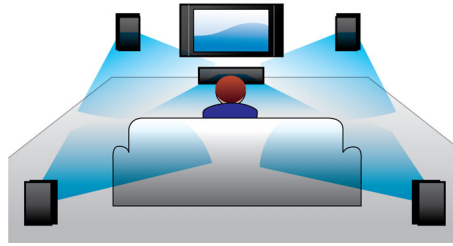

DTS, DolbyDigital, ProLogic II

Een ingebouwde DTS- en Dolby Digital-decoder zorgt ervoor dat er geen externe decoder meer nodig is door alle zes kanalen met audio-informatie te verwerken. Zo kunt u genieten van een Surround Sound-ervaring en een buitengewoon natuurlijk gevoel van sfeer en dynamisch realisme. Dolby ProLogic II biedt u vijf kanalen met Surround-verwerking vanaf elke stereobron.