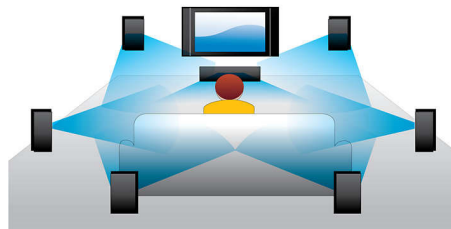

Upscaling vidéo DVD

La technologie HDMI 1080p avec suréchantillonnage reproduit des images parfaitement nettes. Les films DVD en définition standard peuvent désormais bénéficier d'une résolution haute définition pour des images détaillées, plus nettes et plus réalistes. Le balayage progressif (le « p » de « 1080p ») élimine la structure de ligne des téléviseurs pour des images précises. En outre, la technologie HDMI permet une connexion numérique directe qui prend en charge des

Dolby TrueHD

La technologie Dolby TrueHD restitue le son haute qualité des disques Blu-ray. Le son retransmis est en tout point identique à la maquette studio : vous entendez donc exactement ce que les créateurs souhaitaient vous faire entendre. La technologie Dolby TrueHD améliore ainsi votre expérience de la haute définition.

Repositionnement des sous-titres

Le repositionnement des sous-titres est une amélioration qui permet aux utilisateurs de régler manuellement la position des sous-titres d'un film sur l'écran de leur téléviseur ou de leur ordinateur. Ils peuvent ainsi déplacer les sous-titres vers le bas ou le haut de l'écran à l'aide de la télécommande. Sur les écrans larges, tels que les écrans cinéma 21/9 et les projecteurs, les sous-titres sont parfois tronqués. Pour pouvoir les afficher entièrement, l'utilisateur doit modifier le format d'affichage, ce qui n'est pas en adéquation avec l'utilisation d'un écran large. Grâce à la fonction de repositionnement des sous-titres, il peut en revanche profiter d'un format d'affichage optimal, tout en ayant des sous-titres correctement positionnés à l'écran.