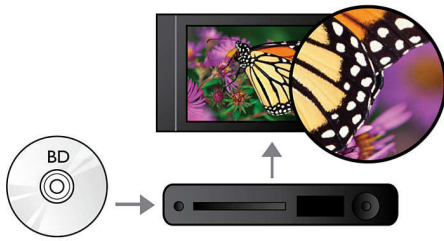

Philips
Lecteur Blu-ray / DVD

DivX Plus HD

USB 2.0 Media Link
Upscaling vidéo DVD

BDP2900

Regardez des films en HD pour une qualité d'image exceptionnelle

avec la compatibilité de lecture RealMedia Video

Avec le BDP2900, les films n'ont jamais été d'aussi bonne qualité. Le Blu-ray offre des images d'une netteté incroyable en Full HD 1080p, tandis que le suréchantillonnage DVD permet une qualité vidéo proche de la haute définition.

Entendez plus

- Dolby TrueHD pour un son haute fidélité

Voyez plus

- Upscaling vidéo DVD à 1080p via HDMI pour des images quasi-HD
- Lecture de disques Blu-ray pour des images nettes en Full HD 1080p
- 1080p à 24 images par seconde, comme au cinéma !
- Certifié DivX Plus HD pour la lecture de DivX haute définition
- Repositionnement des sous-titres pour un affichage intégral sur écran large

Profitez plus

- Profitez de tous vos films et de votre musique sur CD et DVD.
- EasyLink contrôle tous les périphériques HDMI CEC via une seule télécommande
- BD-Live (Profile 2.0) pour profiter des bonus Blu-ray en ligne
- Port USB 2.0 pour lire vidéos et musiques depuis une clé ou un disque dur USB

PHILIPS

Points forts

Lecture de disques Blu-ray

Les disques Blu-ray peuvent prendre en charge des données ainsi que des images haute définition de 1920 x 1080p. Les scènes sont plus réalistes, les mouvements plus fluides et les images extrêmement nettes. Le format Blu-ray permet également de restituer un son Surround non compressé pour que votre expérience sonore soit incroyablement réaliste. La capacité de stockage des disques Blu-ray permet l'intégration de nombreuses fonctions interactives. La navigation simplifiée lors de la lecture et d'autres fonctionnalités telles que des menus pop-up apportent une nouvelle dimension au Home Cinéma.