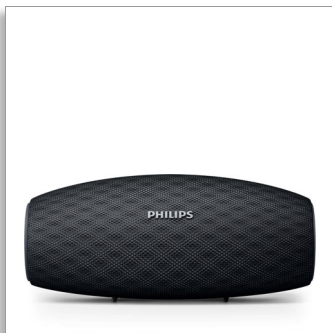

Philips
bežični prijenosni zvučnik

10 W, 10 h

Veliki domet tehnologije
Bluetooth
Otporan na vodu i prašinu
Mogućnost brzog punjenja

BT6900B

Glazba nikada ne prestaje

Moja glazba nikada ne prestaje. Bežični prijenosni zvučnik Everplay održava neprekinutu reprodukciju zahvaljujući jakoj Bluetooth vezi i intuitivnim mogućnostima punjenja. Prilagođena tkanina čini ga lijepim i izuzetno izdržljivim

Intuitivno punjenje

- Brzo punjenje omogućuje 3 puta brže punjenje zvučnika
- Indikator baterije za jednostavno pražnjenje razine baterije
- USB kabel ima funkciju trake

Jaka Bluetooth veza

- Bežično usmjeravanje glazbe putem Bluetooth veze
- Jaka Bluetooth veza do 30 m ili 100 ft
- Ugrađeni mikrofoni za hands-free telefonske pozive

Moćan zvuk

- Bas emiteri za dodatno pojačanje i proširenje basa
- Funkcija Anti-clipping za glasan zvuk glazbe, bez izobličenja
- Snažan zvuk prednjih neodimijskih zvučnika

Izuzetna izdržljivost

- Izdržljiva konstrukcija – otporna na udarce, prašinu i vodu (IP57)
- Tkanina DuraFit iznimnih tehničkih značajki

PHILIPS

bežični prijenosni zvučnik
10 W, 10 h Veliki domet tehnologije Bluetooth, Otporan na vodu i prašinu, Mogućnost brzog punjenja

BT6900B/00

Istaknute značajke

Prednji zvučnici

Zvučnik EverPlay ne zna za kompromise kada je u pitanju kvaliteta zvuka. Pomoću dva prednja neodimijaska zvučnika pruža jasan, prirodan, snažan zvuk s dubokim i snažnim basom. Savršen je za sve vrste glazbe, bilo da reproducirate u otvorenom ili zatvorenom prostoru