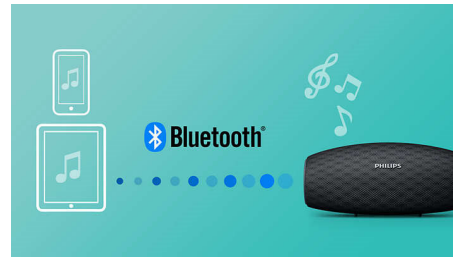

PHILIPS

bežični prijenosni zvučnik
10 W, 10 h Veliki domet tehnologije Bluetooth, Otporan na vodu i prašinu, Mogućnost brzog punjenja

BT6900B/00

Istaknute značajke

Prednji zvučnici

Zvučnik EverPlay ne zna za kompromise kada je u pitanju kvaliteta zvuka. Pomoću dva prednja neodimijaska zvučnika pruža jasan, prirodan, snažan zvuk s dubokim i snažnim basom. Savršen je za sve vrste glazbe, bilo da reproducirate u otvorenom ili zatvorenom prostoru

Bas emiteri

Zvučnik EverPlay zahvaljujući velikoj površini za emitiranje basa iz malih dimenzija reproducira snažan zvuk. Pruža dodatno pojačanje i proširenje basa.

Funkcija Anti-clipping

Funkcija Anti-Clipping omogućava glasniju reprodukciju glazbe čija kvaliteta ostaje visoka, čak i kada je razina napunjenosti baterije niska. Prihvata niz ulaznih signala, od 300 mV do 1000 mV i štiti zvučnike od oštećenja uslijed izobličenja. Ova ugrađena funkcija nadzire glazbene signale kako oni prolaze kroz pojačalo te zadržava vršne vrijednosti unutar raspona pojačala, sprječavajući izobličenje zvuka koje uzrokuje clipping (ograničavanje amplitude signala, rezanje) bez narušavanja glasnoće. Mogućnost prijenosnog zvučnika da reproducira vršne vrijednosti u glazbi smanjuje se zajedno s razinom napunjenosti baterije, ali funkcija Anti-Clipping smanjuje vršne vrijednosti uzrokovane niskom razinom baterije, održavajući glazbu bez izobličenja.

Bežično usmjerenje glazbe

Bluetooth je tehnologija bežične komunikacije izdržljiva je i energetski učinkovita. Tehnologija omogućava jednostavnu bežičnu vezu s uređajima iPod/iPhone/iPad ili drugim Bluetooth uređajima, kao što su pametni telefoni, tableti ili čak prijenosna računala. Tako na ovom zvučniku jednostavno možete uživati u omiljenoj glazbi, zvuku videozapisa ili igri.