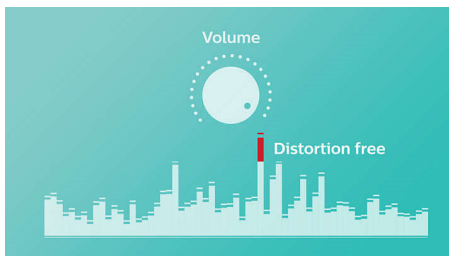

Bas emiteri

Zvučnik EverPlay zahvaljujući velikoj površini za emitiranje basa iz malih dimenzija reproducira snažan zvuk. Pruža dodatno pojačanje i proširenje basa.

Funkcija Anti-clipping

Funkcija Anti-Clipping omogućava glasniju reprodukciju glazbe čija kvaliteta ostaje visoka, čak i kada je razina napunjenosti baterije niska. Prihvata niz ulaznih signala, od 300 mV do 1000 mV i štiti zvučnike od oštećenja uslijed izobličenja. Ova ugrađena funkcija nadzire glazbene signale kako oni prolaze kroz pojačalo te zadržava vršne vrijednosti unutar raspona pojačala, sprječavajući izobličenje zvuka koje uzrokuje clipping (ograničavanje amplitude signala, rezanje) bez narušavanja glasnoće. Mogućnost prijenosnog zvučnika da reproducira vršne vrijednosti u glazbi smanjuje se zajedno s razinom napunjenosti baterije, ali funkcija Anti-Clipping smanjuje vršne vrijednosti uzrokovane niskom razinom baterije, održavajući glazbu bez izobličenja.