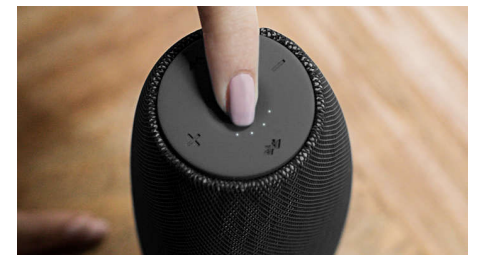

Indikator baterije

Konačno Bluetooth zvučnik koji pruža jednostavan, jasan način nadzora preostale energije! Na zvučniku EverPlay dovoljno je pritisnuti tipku za pregled preostale razine baterije.

USB traka

Punjenje nikada nije bilo tako jednostavno. Kada razina napunjenosti baterije postane niska, iskoristite praktičnu traku i USB kabel za punjenje. Uključite ga za punjenje ili pomoću njega pričvrstite zvučnik za torbu radi lakšeg prenošenja.