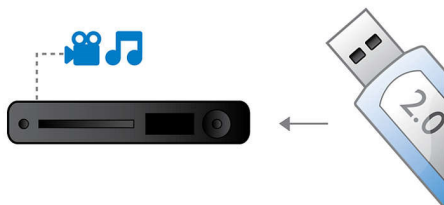

Чувствовать лучше

- Встроенный Wi-Fi для просмотра контента с подключенных медиаустройств
- Hi-Speed USB 2.0 воспроизводит видео/музыку с флэш-накопителя USB
- Встроенные интернет-службы

PHILIPS

Основные особенности

HDMI для простого подключения A/B

HDMI™

Термин HDMI означает "Мультимедийный интерфейс высокой четкости". Это прямое цифровое соединение, которое может передавать цифровой видеосигнал стандарта высокой четкости, а также цифровой многоканальный аудиосигнал. Путем исключения преобразования в аналоговые сигналы обеспечивается идеальное изображение и качество звука при полном отсутствии помех. Стандарт HDMI является полностью обратно совместимым со стандартом DVI (Цифровым видео интерфейсом).

Высокоскоростное соединение USB 2.0

Универсальная последовательная шина, или USB — это стандартный протокол, используемый для удобной связи ПК, периферийных устройств и бытовой электроники. Устройства Hi-Speed USB обеспечивают перенос данных со скоростью до 480 Мбит/с — по сравнению с 12 Мбит/с для обычных USB. Благодаря Hi-Speed USB 2.0 Link все, что от вас потребуется, — это вставить устройство USB, выбрать фильм, фото или музыку — и нажать кнопку воспроизведения!