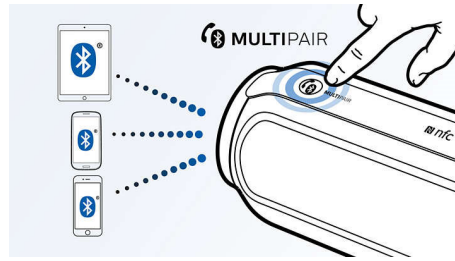

Udveksl musik mellem 3 enheder

Foretag parring med 3 smart-enheder samtidigt, så du kan streame musik fra en hvilken som helst enhed, uden at du behøver bekymre dig om annullering af paringen og genparring. Ønsker du at afspille en sang på en anden enhed, skal du sætte sangen på pause på den oprindelige enhed først og derefter afspille den nye sang på en anden enhed, som skal overtage. Det er perfekt, når du vil dele musik med vennerne, til fester, eller blot når du vil afspille forskellige sange, som er gemt på forskellige enheder. Du kan lade venner og familie parre samtidigt, så I nemt kan udveksle musik.