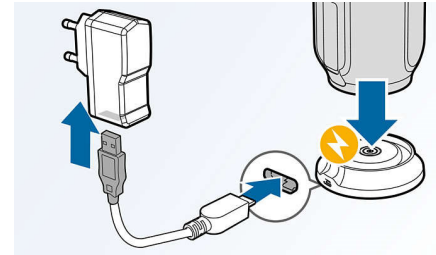

Dockingstation til højttaleroplading

Genoplad din højttaler nemt og praktisk ved at sætte den i en kompakt dockingstation, der passer ind overalt i hjemmet. Ved at genoplade din højttaler mens du lytter til musik, kan du lytte så længe, du ønsker. Når du lytter til musik på farten, kan højttaleren også oplades via et standard-USB-kabel.