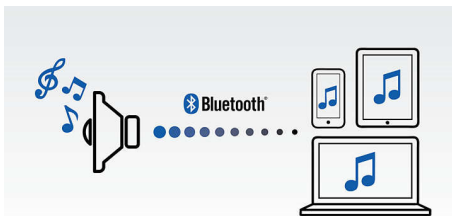

PHILIPS

Vigtigste nyheder

To højttalerdrivere

To 1,75" neodym-højttalerenheder leverer naturlig, klar og afbalanceret lyd, mens to modstående højttalermembraner gør bassen større og fyldigere. Bredspektrede højttalerdrivere foran og bagpå skaber en jævn 360 graders lyd, der lader dig nyde den samme lyd kvalitet, ligegyldigt hvilken vej højttaleren vender.

Digital lydbehandling

Avanceret lydbehandlingsteknologi forbedrer gengivelsen af din musik, så hver tone gengives med krystallklar nøjagtighed og hver pause er ren stilhed. Philips' patenterede teknologi til digital lydbehandling optimerer ydeevnen for kompakte højttalere, leverer lyd, der er klar, detaljeret og kraftfuld uden forvrængninger.

Trådløs musikstreaming

Bluetooth er en trådløs kommunikationsteknologi med kort

rækkevidde, der er både robust og energibesparende. Teknologien gør det nemt at oprette trådløs forbindelse til iPod/iPhone/iPad eller andre Bluetooth-enheder som f.eks. smartphones, tablets eller endda bærbare computere. Så kan du nemt og trådløst nyde din yndlingsmusik eller lyd fra video eller spil på denne højttaler.