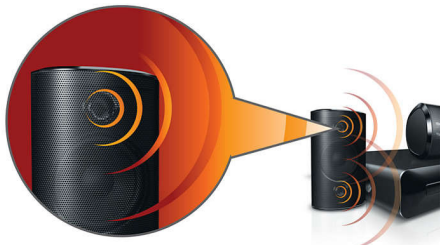

Мощные АС с фазоинверторами

Мощные АС с фазоинверторами дают отличный звук