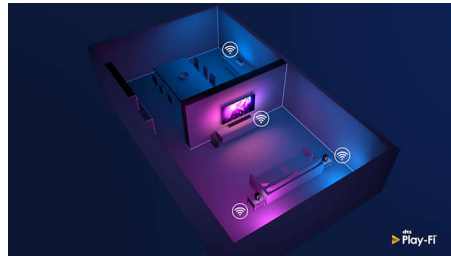

Soovitud heli armastatud sisu jaoks

- 3.1.2 kanalit. 360W RMS. Max 600W (10% THD)
- Spetsiaalne keskkanal kristallselge dialoogi jaoks
- Dolby Atmos. Rikastage oma kuulamiskogemust
- Nutikas ribakõlar. Muljetavaldav heli

Dolby Atmos

Nautige dramaatilist vaatamiskogemust. Selle ribakõlari ülespoole suunatud kõlarid loovad tõelise Dolby Atmos kogemuse. Teie lemmikute filmide ja sarjade heli muutub äärmiselt realistlikuks, samal ajal, kui heli teie ümber ja kohal liigub.

Play-Fi. Mitut ruumi täitev heli ja palju muud

Lihtne Play-Fi-ga ühilduvus teeb sellest ribakõlarist tõelise teie mitut ruumi hõlmavas seadmepergis. Saate sünkroniseerida Play-Fi-ga ühilduvaid kõlareid, et tekitada mitut ruumi täitva heli või luua tõeliselt ruumilise helikogemuse. Kõike seda saate teha kas rakenduse Philips Sound või Play-Fi abil.