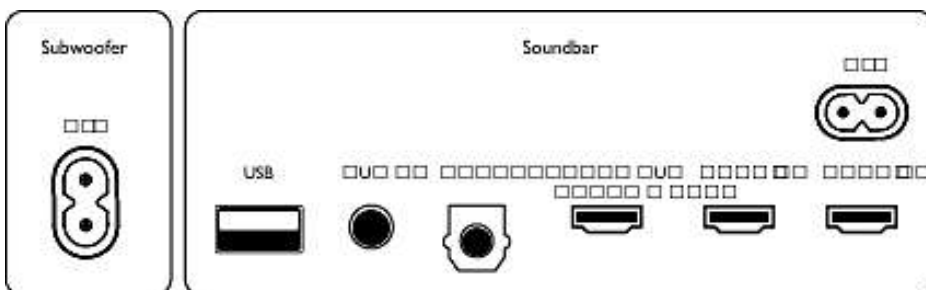

Toetatud helivormingud

- HDMI ARC/eARC: Dolby Atmos, Dolby Digital,

- Dolby Digital plus, Dolby TrueHD, LPCM 2 kanalit, Dolby MAT
- Play-Fi: AIFF, FLAC, MP3, WAV, MPEG4 AAC, MPEG4 M4A
- Bluetooth: SBC
- HDMI IN1/IN2: Dolby Atmos, Dolby Digital, Dolby Digital plus, Dolby TrueHD, LPCM 2 kanalit, Dolby MAT
- USB: MP3, WAV, FLAC
- Optiline: Dolby Digital, LPCM 2 kanalit

Väline papp-pakend

- Pikkus: 119 cm
- Pakendite arv: 2
- Laius: 69.5 cm
- Kogukaal: 32.4 kg
- Kõrgus: 29.5 cm
- GTIN: 1 48 95229 11201 5
- Kaal pakendita: 24.2 kg
- Pakendi kaal: 8.2 kg

Mugavus

- Kaugjuhtimispuul
- Öörežiim: Ei

Ühilduvus

- Nutitelefonitahvelarvuti APP-valve

Võimsus

- Põhiseadme toiteallikas: 100-240 V AC, 50/60 Hz
- Basskõlari toide: 100-240 V AC, 50/60 Hz
- Basskõlari võimsustarve ooterežiimis: $\leq 0,5 W$
- Põhiseadme ooterežiimi energiatarve: $\leq 0,5 W$
- Automaatne ooterežiim

Pakendi mõõtmed

- Kõrgus: 26.5 cm
- Pakendi tüüp: Karp
- Paigutus riulil: Virnas
- Laius: 117 cm
- Sügavus: 54 cm
- Toodete arv komplektis: 1
- EAN: 48 95229 11201 8
- Kogukaal: 15.2 kg
- Kaal pakendita: 12.1 kg
- Pakendi kaal: 3.1 kg

Tarvikud

- Komplektis olevad tarvikud: Kaugjuhtimispuul, 1 x CR2025 patarei, Toitejuhe, Seinakinnitusklamber, Kiirjuhend, Üleilmse garantii voldik

Väljalaske kuupäev
2024-04-24

Versioon: 7.1.2

EAN: 48 95229 11201 8

© 2024 Firma Koninklijke Philips N.V.
Kõik õigused kaitstud

Spetsifikatsioon võib muuta ette teatamata
Kaubamärgid kuuluvad firmale Koninklijke Philips N.V.
või vastavatele omanikele.

www.philips.com