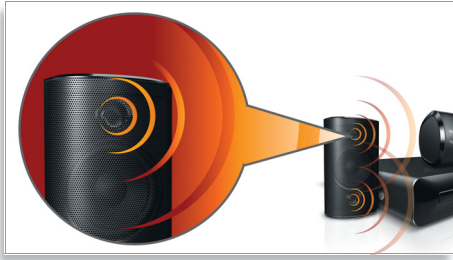

產品特點

配有低音管的強勁喇叭