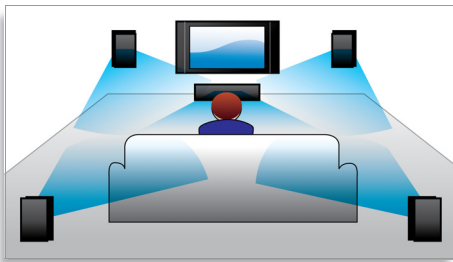

杜比數碼與 Pro Logic II