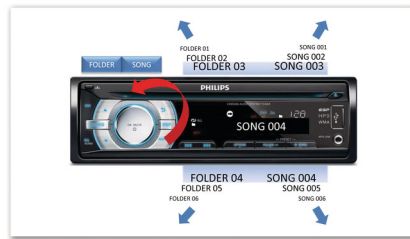

Exploración por carpeta o canción

Esta función te permite buscar una pista o álbum mucho más rápido, ya que te deja explorar las canciones y carpetas, que son los contenidos habituales de los dispositivos USB/SDHC. Con el botón de carpeta/canción específico solo son necesarios tres sencillos pasos para realizar una búsqueda: pulsa el botón de carpeta/canción, gira el control de volumen y púlsalo para seleccionar. Este sencillo proceso te permite buscar en tu biblioteca de música de forma rápida y fácil, para que puedas concentrarte en la conducción.