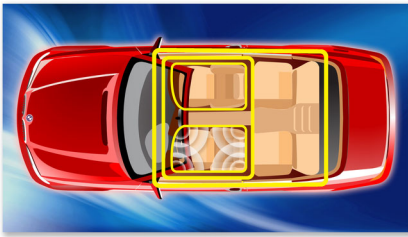

Diseño que combina perfectamente con el coche

- LCD de alto contraste para una visualización perfecta
- Panel frontal extraíble para mayor seguridad antirrobo

PHILIPS

Destacados

Music Zone

La innovadora tecnología Music Zone de Philips permite al conductor y los pasajeros disfrutar de la música con un efecto espacial más vívido, tal y como lo concibió el artista. Los usuarios pueden cambiar fácilmente las zonas de escucha de música entre el conductor y los pasajeros y al contrario, para obtener el sonido justo donde se necesita en el coche. Un botón de control de zona específico proporciona tres ajustes predefinidos (izquierda, derecha y frontal, y todos), para que puedas ajustar lo mejor posible tus necesidades de escucha de forma sencilla y dinámica, solo o con pasajeros.