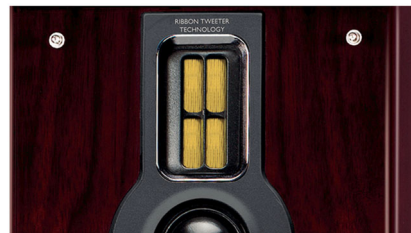

Directe aansluiting op USB

Sluit uw USB-apparaat simpelweg aan op het systeem en deel uw opgeslagen digitale muziek en foto's met familie en vrienden.

Neodymium-ribbon-tweeter

De neodymium ribbon-tweeter is een enkelpolige tweeter die dynamisch en scherp geluid geeft. Dit wordt vaak gebruikt in hoogwaardige audiosystemen om een natuurgetrouw geluid weer te geven. Conventionele kegels en dome-tweeters zijn gebaseerd op een directioneel bewegend spoelprincipe, terwijl de enkelpolige neodymium ribbon-tweeter hoge frequenties