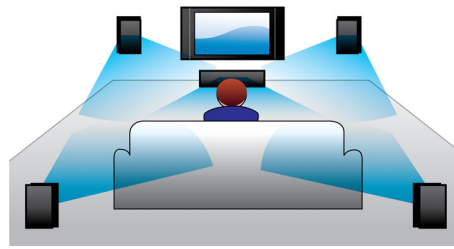

Dolby Digital

Omdat de wereldleider in meerkanaals geluidsnormen, Dolby Digital, gebruik maakt van de manier waarop het menselijke oor natuurlijk geluid verwerkt, kunt u genieten van een uitstekende geluidskwaliteit met levensechte spatial cues.