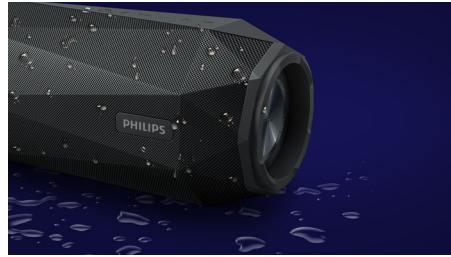

Philips ShoqBox
Enceinte portable sans fil

Bluetooth®

Étanche, résiste aux chocs
Lumières multicolores

SB500B

Un volume extrême

L'enceinte portable Bluetooth® robuste Philips ShoqBox SB500 est idéale pour les fêtards qui veulent de la musique partout où ils vont ! Un volume extrême ultra-puissant allié à des basses explosives et complété par des lumières LED synchronisées avec la musique.

Mode SHOQ

Préparez-vous à un SHOQ ! Il vous suffit d'appuyer sur le bouton pour activer le mode SHOQ et passer à un niveau sonore maximal. L'ambiance sera chauffée à blanc avec un volume extrême ! Dominez les bruits du voisinage sans aucune distorsion désagréable : l'enceinte SB500 produit un son de qualité et des basses percutantes quel que soit le volume.

Basses explosives

Les basses explosives proviennent des deux haut-parleurs à diffusion avant et des deux radiateurs de basses à chaque extrémité. Les grands haut-parleurs à haute excursion augmentent l'impact des basses, le volume maximal et la clarté globale, tandis que les radiateurs de basses apportent plus de profondeur et d'intensité aux basses.

Conception résistante pour l'extérieur

Étanche, résiste aux chocs et aux fêtes. L'enceinte SB500 est conçue pour durer. Avec son indice IPX7, elle résiste à une immersion sous 1 mètre d'eau pendant 30 minutes, ce qui vous permet de l'utiliser sous la douche ou à la plage en toute simplicité. La SB500 a également résisté aux tests en « salle de torture », prouvant ainsi sa capacité à continuer à diffuser de la musique malgré les chocs.