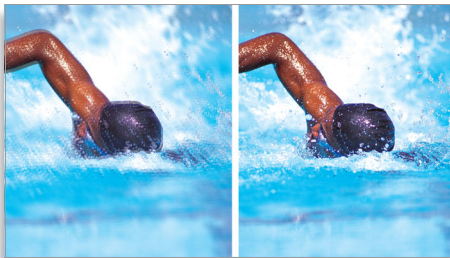

Progressive Scan -toiminto

Progressive Scan -toiminto kaksinkertaistaa kuvan pystysuuntaisen tarkkuuden, jolloin kuva terävöityy huomattavasti. Tavallisesti parittomien juovien kenttä lähetetään ensin ja

parillisten juovien kenttä sen jälkeen, mutta Progressive Scan -toiminto piirtää molemmat kentät samanaikaisesti. Tällöin kuva muodostuu heti täydellisenä kaikessa tarkkuudessaan, silmä ei erota juovarakennetta ja kuva näkyy terävänä.

Moving Surround -ääni

Dolby Virtual -kaiuttimet ja liikkuva Surround-ääni laajentavat ja tehostavat ääni- ja kuvaelämystä lisäämällä siihen visuaalisen ulottuvuuden. Kuuntelijat pääsevät mukaan surround-ääninelämykseen, jonka liikkeen he voivat nähdä. Yläkaiutin ja metallisten luotikauuttimien päät on moottoroitu, joten ne todella liikkuvat yhdessä ja luovat surround-ääninelämyksen. Liikkuvien kaiuttimien yhdistelmä luo äänisäde-efektin, joka laajentaa äänimaailmaa ja huoneen seiniä.

Dolby Virtual -kaiuttimet

Dolby Virtual -kaiuttimet ovat hienostunutta äänen virtualisointitekniikkaa, joka tuottaa täyteläistä surround-ääntä kahdella kaiuttimella. Aikaansa edellä olevat tila-algoritmit toistavat 5.1-kanavaisen ympäristön äänet. DVD-toistoa tehostaa 2-kanavaisen ympäristön laajennus. Yhdessä Dolby Pro Logic II -äänenkäsittelyn kanssa laadukkaat stereo-äänilähteet muuttuvat todenmukaiseksi monikanavaisiksi surround-ääniksi. Huone täyttyy äänestä ilman lisäkaiuttimia.