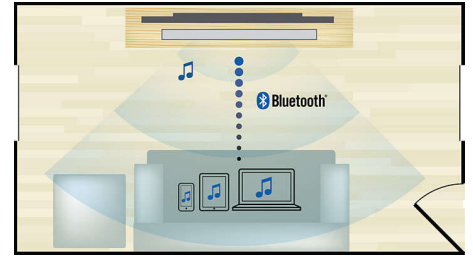

Crystal Clear Sound

Crystal Clear Sound pour une clarté et un réalisme exceptionnels

Écoutez et chargez votre iPod ou votre iPhone

Écoutez votre musique préférée tout en chargeant votre iPod/iPhone ! Connectez simplement votre iPod/iPhone avec son câble USB au port USB du système Home Cinéma. Il recharge votre iPod/iPhone pendant la lecture afin de vous laisser profiter de votre musique sans vous soucier de l'état de la batterie de votre appareil Apple.

2 HDMI

Profitez d'une image 3D phénoménale et d'un son limpide diffusé par 5 ou 7 enceintes, en connectant simplement les 2 sorties HDMI de votre lecteur à la prise de votre récepteur AV classique.

Diffusion sans fil grâce au Bluetooth®

Diffusion de votre musique sans fil en Bluetooth®

Radio Internet

La radio Internet est un service de diffusion audio transmis via Internet. Certaines stations Internet sont affiliées à une station de radio traditionnelle (terrestre) ou à un réseau. D'autres, indépendantes, sont entièrement dédiées à Internet et réservent leurs émissions uniquement au Web. La radio Internet vous permet d'accéder aux stations de radio en ligne du monde entier et d'écouter un large éventail de genres, d'actualités, de programmes sportifs et de divertissements, de vous connecter tout simplement à vos stations préférées, ou de découvrir des stations méconnues.

Dolby TrueHD Digital Plus

La technologie Dolby TrueHD Digital Plus restitue le son haute qualité de votre Home Cinéma. Le son retransmis est en tout point identique à la maquette studio : vous entendez donc exactement ce que les créateurs souhaitent vous faire entendre. La technologie Dolby TrueHD améliore ainsi votre expérience de la haute définition.