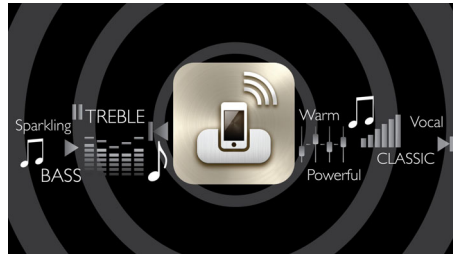

Διαισθητικός έλεγχος

- Εφαρμογή SoundStudio για απόλυτο έλεγχο των ρυθμίσεων ήχου

PHILIPS
Fidelio

Χαρακτηριστικά

SoundRing

Μοναδική σχεδίαση και κατασκευή, για ήχο που πλημμυρίζει το χώρο. Περιλαμβάνει έναν κεντρικό ηχητικό αγωγό μπάσων και τέσσερις οδηγούς υψηλής ανάλυσης -δύο μπροστινής και δύο πλευρικής εξόδου- με μαγνήτες νεοδμίου, ώστε να διαχέει τον ήχο προς όλες τις κατευθύνσεις και να προσφέρει εξαιρετική καθαρότητα σε όλο το δωμάτιο.

FullSound™

Το FullSound, αποκλειστικότητα της Philips, χρησιμοποιεί τεχνολογία ψηφιακής επεξεργασίας σήματος τελευταίας γενιάς, για πιστή ενίσχυση της μουσικής. Αναλύει και βελτιώνει δυναμικά το μουσικό περιεχόμενο, ώστε να μπορείτε να απολαμβάνετε ιδιαίτερα λεπτομερή και ζεστό ήχο.

Ασύρματη τεχνολογία AirPlay

Η τεχνολογία AirPlay σας επιτρέπει να μεταφέρετε ολόκληρη τη μουσική συλλογή iTunes σας στις βάσεις σύνδεσης Fidelio. Μεταφέρει ασύρματα μουσική από το πρόγραμμα iTunes στον υπολογιστή σας, το iPhone, το iPad ή το iPod Touch σας - σε οποιοδήποτε ηχείο του σπιτιού, εφόσον αυτό υποστηρίζει τεχνολογία AirPlay. Το μόνο που πρέπει να κάνετε, είναι να βεβαιωθείτε ότι τα ηχεία σας είναι συνδεδεμένα στο δίκτυο Wi-Fi. Η τεχνολογία AirPlay σας επιτρέπει επίσης ταυτόχρονη αναπαραγωγή μουσικής σε κάθε ηχείο κάθε δωματίου. Γεμίστε κάθε χώρο του σπιτιού σας με τους αγαπημένους σας ήχους!

Εφαρμογή SoundStudio

Απολαύστε τη μουσική όπως σας αρέσει. Με το SoundStudio, παίρνετε κυριολεκτικά τον έλεγχο της μουσικής στα χέρια σας, καθώς σας επιτρέπει να προσαρμόσετε οποιαδήποτε ρύθμιση ήχου με πανέξυπνα και απλά στοιχεία ελέγχου μέσω του iPhone σας. Τώρα, μπορείτε να "κόβετε και να ράβετε" την ηχητική εμπειρία στα μέτρα σας και να δώσετε στα αγαπημένα σας τραγούδια μια νέα διάσταση. Ακόμα, το SoundStudio σας δίνει τη δυνατότητα να διευρύνετε τους μουσικούς σας ορίζοντες ακόμα περισσότερο, ακούγοντας χιλιάδες