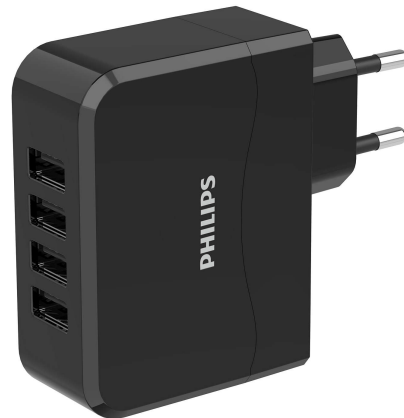

## USB-Ladegerät

4 USB-Ladeanschlüsse

USB-Anschluss: Max. 5 V/2,4 A

Weiß

DLP4335B

## Ladegerät mit EU-Stecker

Ladegerät mit 4 USB-A Schnellladeanschlüssen für Ihre mobilen Geräte und Ihr Notebook. Insgesamt 24,5 W max. Ausgangsleistung.