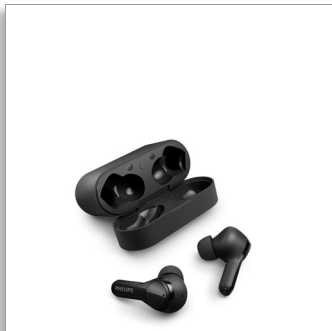

Philips
Auriculares realmente
inalámbricos

Sonido rico

Calidad de llamada clara
Resistencia al agua IPX5
Hasta 26 horas de reproducción

TAT3217BK

Sonido rico allá donde vayas

Disfruta de un sonido rico para tu música y de una claridad de conversación cristalina con estos auriculares realmente inalámbricos. Cómodos, fiables y con un estuche de carga que cabe en el bolsillo. Resistencia IPX5 a salpicaduras y sudor, y con 26 horas de tiempo de reproducción.

Estuche de carga pequeño con capacidad para 26 h de reproducción

- 6 horas de reproducción. Carga rápida de 15 minutos para conseguir una hora adicional
- Estuche de carga USB-C compacto
- El estuche ofrece 20 horas de tiempo de reproducción adicionales
- Resistencia al sudor y las salpicaduras IPX5

Sonido rico, diseño ergonómico.

- Fijación segura y cómoda en el oído
- 3 pares adicionales de almohadillas de silicona (grandes, medianas, pequeñas)
- Altavoces de neodimio 10 mm para un sonido rico
- Compatibilidad con la aplicación Philips Headphones específica

PHILIPS

Auriculares realmente inalámbricos
Sonido rico Calidad de llamada clara, Resistencia al agua IPX5, Hasta 26 horas de reproducción

TAT3217BK/00

Destacados

Fijación segura y cómoda en el oído

Estos tapones de auricular con diseño de palo de hockey se adaptan a los canales auditivos para crear un sellado que reduce el ruido externo. Los potentes altavoces de 10 mm permiten disfrutar de un sonido rico e intenso. Incluye tres tamaños de almohadillas de silicona suaves e intercambiables.