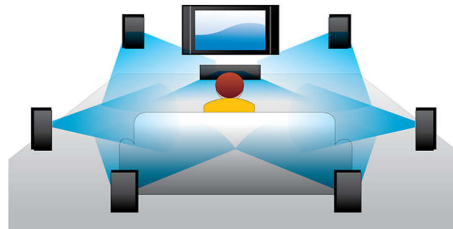

PHILIPS

Points forts

Lecture Blu-ray 3D

La technologie Full HD 3D crée de la profondeur pour une expérience cinématographique encore plus réaliste, chez vous. Des images sont enregistrées séparément pour les yeux gauche et droit en qualité Full HD avec une résolution de 1 920 x 1 080. Elles sont alternativement diffusées sur l'écran à haute vitesse. L'effet Full HD 3D est créé par les lunettes spéciales programmées pour synchroniser l'ouverture et la fermeture des lentilles droite et gauche avec les images à l'écran.

Certifié DivX Plus HD

Avec la toute dernière technologie DivX appelée DivX Plus HD, votre lecteur DVD et/ou Blu-ray vous permet de regarder des films et vidéos HD directement sur votre HDTV Philips ou votre PC. Le lecteur certifié DivX Plus HD prend en charge la lecture de contenus DivX Plus (vidéo HD H.264 avec audio AAC de haute qualité dans un fichier MKV servant de conteneur) et des anciennes versions de vidéos DivX jusqu'à 1080p. Le

DivX Plus HD, pour une véritable vidéo numérique HD.

Net TV

Bénéficiez d'un large choix de services en ligne avec Net TV. Accédez à des films, photos, info-loisirs et autres contenus en ligne directement sur votre téléviseur via le lecteur de disques Blu-ray de Philips, à tout moment. Reliez simplement le lecteur à votre réseau domestique par le biais d'une connexion câblée ou sans fil, puis naviguez dans les programmes et sélectionnez celui de votre choix à l'aide de la télécommande. Le menu Philips Net TV vous donne accès aux meilleurs services en ligne adaptés à votre écran de télévision.

Dolby TrueHD et DTS HD MA

Les technologies DTS-HD Master Audio et Dolby TrueHD et les 7.1 canaux restituent le son de haute qualité des disques Blu-ray. Le son retransmis est en tout point identique à la maquette studio : vous entendez donc ce que