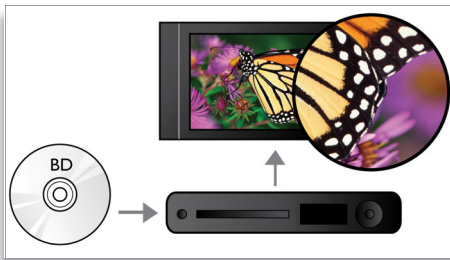

PHILIPS

genialu ir paprasta

Ypatybės

Subtitrų keitimasis

Subtitrų keitimasis yra patobulinta funkcija, leidžianti vartotojui rankiniu būdu nustatyti filmo subtitrus, patalpinant juos televizoriaus ar kompiuterio ekrane. Naudojantis nuotolinio valdymo pultu, vartotojas gali lengvai keisti subtitrus ekrano apačioje ar viršuje. Plačiuose ekranuose, tokiuose kaip 21:9 kino teatro ar projektoriuose, subtitrai kartais nutrūksta. Norint juos aiškiai matyti, vartotojas turi pakeisti ekrano kraštinių santykį, kuris panaikina plataus ekrano tikslą. Su šia funkcija, vartotojas gali išlaikyti tinkamą ekrano kraštinių santykį ir idealiai patalpinti subtitrus ekrane.

„Blu-ray“ diskų įrašo perklausa

„Blu-ray“ diskuose pakanka vietos didelės raiškos duomenims saugoti, įskaitant 1920 x 1080 skiriamosios gebos vaizdus, t. y. „Full HD“ vaizdus. Filmų scenos atgyja – aiški kiekviena detalė, judesiai sklandūs, o vaizdas nepakartojamai švarus. „Blu-ray“ suteikia galimybę mėgautis ir nepriekaištinga erdvinio garso kokybe – pojūčiai tampa neįtikėtinais realistiški. Didelė „Blu-ray“ diskų talpa suteikia galimybę naudotis integruotomis interaktyviomis funkcijomis. Sklandus naršymas atkūrimo metu ir kitos nepakartojamos funkcijos, pavyzdžiui, išskylančieji meniu, suteikia naujovišką išvaizdą namų pramogų sistemai.

„Dolby TrueHD“ ir DTS-HD MA

„DTS-HD Master Audio“ ir „Dolby TrueHD“ suteikia 7.1 kanalų aukščiausios kokybės garso iš „Blu-ray“ diskų. Atkuriamo garso beveik neįmanoma atskirti nuo studijose girdimo garso, todėl girdėsite būtent tai, ką girdi kūrėjai. „DTS-HD Master Audio“ ir „Dolby TrueHD“ – visapusiška didelės raiškos pramogų patirtis.