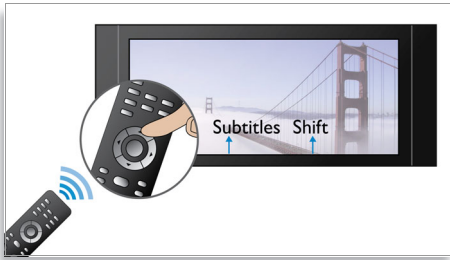

Išgirskite daugiau

- „Dolby TrueHD“ ir DTS-HD MA – HD 7.1 erdvinis garsas

Pasinerkite giliau

- „BD-Live“ (2.0 profilis) – mėgaukitės papildomu „Blu-ray“ interneto turiniu
- „Hi-Speed USB 2.0“ jungtis suteikia galimybę leisti vaizdo ir muzikos įrašus iš „USB flash“ atmintinės
- Mėgaukitės CD ir DVD filmais ir muzika
- „EasyLink“ skirtas kontroliuoti visus HDMI CEC prietaisus vienu nuotolinio valdymo pultu
- AVCHD leidžia mėgautis HD vaizdo kameros įrašais televizoriaus ekrane

PHILIPS

genialu ir paprasta

Ypatybės

Subtitrų keitimasis

Subtitrų keitimasis yra patobulinta funkcija, leidžianti vartotojui rankiniu būdu nustatyti filmo subtitrus, patalpinant juos televizoriaus ar kompiuterio ekrane. Naudojantis nuotolinio valdymo pultu, vartotojas gali lengvai keisti subtitrus ekrano apačioje ar viršuje. Plačiuose ekranuose, tokiuose kaip 21:9 kino teatro ar projektoriuose, subtitrai kartais nutrūksta. Norint juos aiškiai matyti, vartotojas turi pakeisti ekrano kraštinių santykį, kuris panaikina plataus ekrano tikslą. Su šia funkcija, vartotojas gali išlaikyti tinkamą ekrano kraštinių santykį ir idealiai patalpinti subtitrus ekrane.