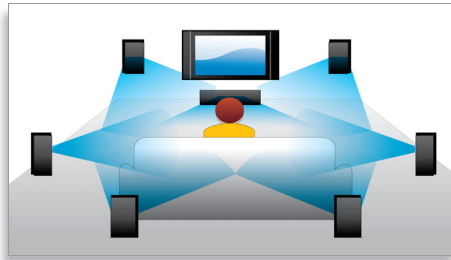

„Dolby TrueHD“ ir DTS-HD MA

„DTS-HD Master Audio“ ir „Dolby TrueHD“ suteikia 7.1 kanalų aukščiausios kokybės garso iš „Blu-ray“ diskų. Atkuriamo garso beveik neįmanoma atskirti nuo studijose girdimo garso, todėl girdėsite būtent tai, ką girdi kūrėjai. „DTS-HD Master Audio“ ir „Dolby TrueHD“ – visapusiška didelės raiškos pramogų patirtis.