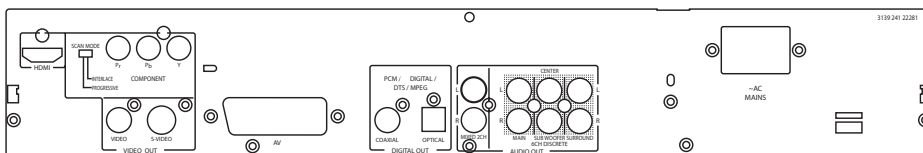

CD-tekstien näyttö, Seuraavan/edellisen albumin haku, Seuraavan/edellisen kappaleen haku, Kappaleen, albumin ja kaikkien toisto, Jatkuva toisto, Toiston jatko keskeytyskohdasta, Albumin tai kaikkien albumien satunnaistoisto, Kappaleiden satunnaistoisto

- **MP3-näytteenopeus:** 8, 11,025, 16, 22,050, 32, 44,1, 48 kHz

Still-kuvien toisto

- **Toistomuodot:** CD-kuvalevyt
- **Kuvanpakkausformaatti:** JPEG
- **Diaesitys**

Liitännät

- **Liittimiin tehdyt parannukset:** Cinema Link
- **Muut liitännät:** Analoginen äänilähtö (v/o), Monikanavainen analoginen ääni, Progr. komponenttvideolähtö, Komposiittivideolähtö (CVBS), Digitaalinen koaksiaalilähtö, Digitaalinen optinen lähtö, HDMI-lähtö, S-Video-lähtö, Scart

Käytön mukavuus

- **Katselunesto:** Lapsilukko, Lapsilukko
- **Käyttömukavuuden parannukset:** Graafinen Compass-käyttöliittymä, Valikkokielet
- **Näyttötyyppi:** LCD, Kuvaruutuvalikko (OSD)
- **Näyttökielet:** englantia, ranska, saksa, italia, norja, portugali, espanja, ruotsi
- **Kaukosäädin:** Yksi kauko-ohjain

Lisätarvikkeet

- **Mukana tulevat lisätarvikkeet:** Äänijohto, Kaukosäätimen paristot, Virtajohto, Turvallisuusohje- ja takuuvihko, Scart-johto

Mitat

- **Tuotteen mitat (L x K x S):** 435 x 79 x 315 mm
- **Tuotteen paino:** 5,3 kg

Virta

- **Virtalähde:** 100–240 VAC, 50/60 Hz
- **Virrankulutus valmiustilassa:** < 1 W

Tärkeimmät ominaisuudet

HD-videolähtö: 720p/1080i

216 MHz:n / 12 bitin ylinäytteitys

Videokuvan ylinäytteitys on teknologia, joka vähentää vääristymiä ja parantaa näin oleellisesti kuvan laatua.

Digital Crystal Clear DCDi™

Digital Crystal Clear on kuvankäsittelyjärjestelmä, joka optimoi kuvan kontrastin, värin ja terävyyden digitaalisesti.

Monikanavainen Super Audio CD

SACD-monikanavatoisto on uuden sukupolven musiikkiformaatti, joka tuottaa huippulaadukkaan äänen. Monikanavainen 5.1 Surround -ääni ja kaksisuuntainen CD-yhteensopivuus takaavat ainutlaatuisen äänentoiston ja nautinnollisen kuunteluelämyksen.

Metallialusta ja piirit

Soittimessa on vahvistettu alusta, joka on tuettu ja suojattu sähkömagneettisten häiriöiden sekä tärinän vähentämiseksi. Ääni- ja piirit on koottu tarkkojen kuuntelukokkeiden ja mittauslosten perusteella valituista huipputuotteista. Muutkin tärkeät osat ovat huolella valittuja ainutlaatuisen äänikokemuksen takaamiseksi.

CD:n DSD-ylinäytteitys

DSD-ylinäytteitys on äänenkäsittelyteknikka, joka muokkaa tavallisen CD-signaalin tasaisen kirkkaasti soivaksi ääneksi.

Upea Bass Management -järjestelmä

Kehittyneen Bass Management -järjestelmän avulla käyttäjä voi hienosäätää järjestelmän basso-ominaisuuksia, kuten raja- ja jakotaajuutta, ja luoda parhaan mahdollisen bassoäänien riippumatta tilan koosta tai laitteiston tyypistä.

HDMI:n avulla helppo AV-liitäntä

HDMI on lyhenne sanoista High Definition Multimedia Interface. Kyseessä on suora digitaalinen yhteys, joka välittää digitaalista HD-kuvaa ja digitaalista monikanavaista ääntä. Signaalia ei muuteta missään vaiheessa analogiseksi, joten kuvan ja äänen laatu pysyy loistavana ja kokonaan häiriöttömänä. HDMI on DVI-yhteensopiva.

Yksi AV-liitäntä

HDMI (High Definition Multimedia Interface) on suora digitaaliliitäntä, jonka avulla voi siirtää digitaalista HD-videokuvaa ja digitaalista monikanavaääntä. HDMI ei käytä analogisia signaaleja, vaan siirtää täydellisen kuvan ja äänen ilman minkäänlaisia häiriöitä. HDMI on täysin yhteensopiva DVI:n kanssa.

Julkaisupäivä 2007-12-07

Versio: 3.0

12 NC: 8622 810 12504
EAN: 87 10895 89538 5

© 2007 Koninklijke Philips Electronics N.V.
Kaikki oikeudet pidätetään.

Tiedot voivat muuttua ilman erillistä ilmoitusta.
Tavaramerkit ovat Koninklijke Philips Electronics N.V:n tai omistajiensa omaisuutta.

www.philips.com