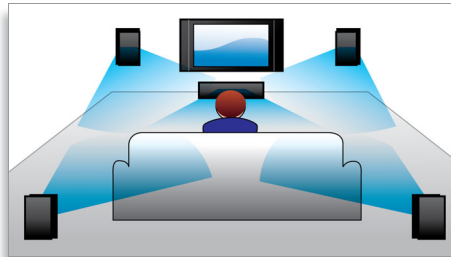

Sunet de claritate excepțională

Cu sunetul de claritate excepțională de la Philips, acum veți putea percepe și aprecia fiecare detaliu al sunetului, în modul în care este destinat să fie ascultat și cum au intenționat artistul sau regizorul! Sunetul de claritate excepțională reproduce sursa sunetelor - indiferent că este un film de acțiune, un muzical sau o reprezentație live - cu fidelitate, precis și fără nicio distorsiune. Sistemele home theater Philips cu sunet de claritate excepțională mențin procesarea audio la minim, păstrând puritatea conținutului audio inițial. Rezultatul este o precizie sonică mai mare livrată pentru urechile dvs.

Tweetere dom din materiale moi

Tweeterele Soft Dome reproduc clar frecvențele înalte și medii care îmbunătățesc claritatea globală a sunetului din boxe.

Dolby TrueHD și DTS-HD

Dolby TrueHD și DTS-HD Master Audio Essential oferă cel mai curat sunet de pe discurile Blu-ray. Sunetul audio reprodus este efectiv imposibil de distins de un sunet de studio, astfel încât auziți ceea ce creatorii au intenționat. Dolby TrueHD și DTS-HD Master Audio Essential vă completează experiența de divertisment de înaltă definiție.

BD-Live duce și mai departe universul înaltei definiții. Primiți conținut actualizat conectând playerul Blu-ray Disc la Internet. Vă stau la dispoziție lucruri noi și incitante, precum conținut exclusiv descărcabil, evenimente în direct, chat în direct, jocuri și cumpărături online. Beneficiați de avantajele înaltei definiții cu redare Blu-ray și BD-Live.