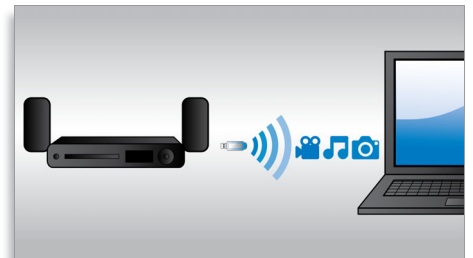

Compatibil WiFi

Compatibil WiFi pentru acces ușor la toate tipurile de divertisment