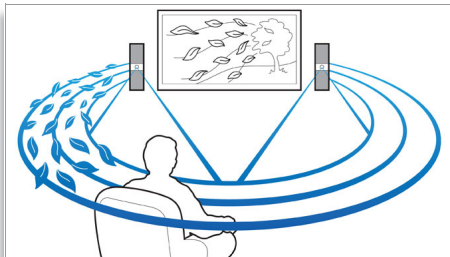

Sunet de claritate excepțională

Cu sunetul de claritate excepțională de la Philips, acum veți putea percepe și aprecia fiecare detaliu al sunetului, în modul în care este destinat să fie ascultat și cum au intenționat artistul sau regizorul! Sunetul de claritate excepțională reproduce sursa sunetelor - indiferent că este un film de acțiune, un muzical sau o reprezentație live - cu fidelitate, precis și fără nicio distorsiune. Sistemele home theater Philips cu sunet de claritate excepțională mențin procesarea audio la minim, păstrând puritatea conținutului audio inițial. Rezultatul este o precizie sonică mai mare livrată pentru urechile dvs.