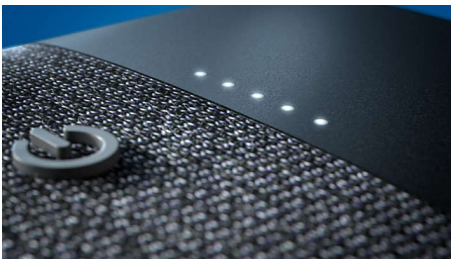

Tempo de reprodução de 20 horas

Você tem 20 horas de reprodução com uma única carga, e o alcance wireless é de 20 m. O

carregamento da caixa de som leva 4,5 horas por meio do cabo USB-C incluído.