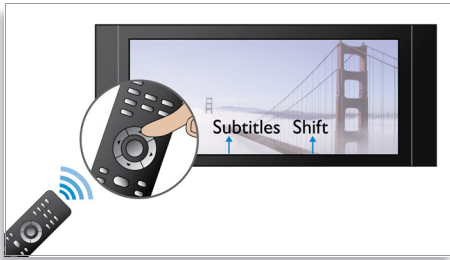

Escucha más

- Dolby TrueHD y DTS-HD MA para un sonido Surround de alta definición 7.1

Disfruta más

- BD-Live (perfil 2.0) para disfrutar de contenido adicional online para Blu-ray
- Enlace USB 2.0 alta velocidad, reproduce vídeos/música desde unidad flash USB
- Disfruta de todas tus películas y música desde CD y DVD
- EasyLink para controlar todos los dispositivos HDMI CEC con un solo mando a distancia

PHILIPS
sense and simplicity

Destacados

Conmutación de subtítulos

Conmutación de subtítulos es una mejora que permite al usuario ajustar manualmente la colocación de los subtítulos de una película en el televisor o en la pantalla del ordenador. Mediante el mando a distancia, los usuarios pueden desplazar los subtítulos en la pantalla hacia arriba o hacia abajo. En las pantallas panorámicas, como las del televisor Cinema 21:9 y los proyectores, a veces los subtítulos no aparecen completos. Para poder verlos con claridad, el usuario tiene que cambiar la relación de aspecto de la pantalla, por lo que ya no se cumple el objetivo principal de la pantalla panorámica. Con la función de conmutación de subtítulos, el usuario puede mantener la relación de aspecto de pantalla correcta y ver los subtítulos perfectamente colocados en la pantalla.