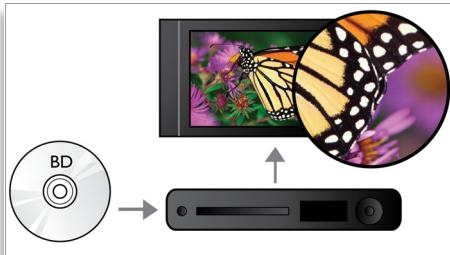

PHILIPS
sense and simplicity

Destacados

Conmutación de subtítulos

Conmutación de subtítulos es una mejora que permite al usuario ajustar manualmente la colocación de los subtítulos de una película en el televisor o en la pantalla del ordenador. Mediante el mando a distancia, los usuarios pueden desplazar los subtítulos en la pantalla hacia arriba o hacia abajo. En las pantallas panorámicas, como las del televisor Cinema 21:9 y los proyectores, a veces los subtítulos no aparecen completos. Para poder verlos con claridad, el usuario tiene que cambiar la relación de aspecto de la pantalla, por lo que ya no se cumple el objetivo principal de la pantalla panorámica. Con la función de conmutación de subtítulos, el usuario puede mantener la relación de aspecto de pantalla correcta y ver los subtítulos perfectamente colocados en la pantalla.

Reproducción de Blu-ray Disc

Los discos Blu-ray tienen capacidad para contenidos en alta definición, junto con imágenes con una resolución de 1920 x 1080 de alta definición plena. Las escenas se reproducen con todo detalle, los movimientos se suavizan y las imágenes se vuelven realmente nítidas. Blu-ray ofrece además un sonido