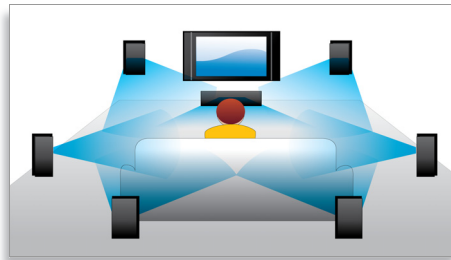

Dolby TrueHD y DTS-HD MA

El audio master DTS-HD y Dolby TrueHD ofrece 7.1 canales del sonido de mayor calidad procedente de los Blu-ray Discs. El audio reproducido no se distingue prácticamente de las grabaciones realizadas en un estudio, por lo que se escucha lo que los creadores pretendían que se escuchase. El audio master DTS-HD y Dolby TrueHD completará tu experiencia de entretenimiento en alta definición.