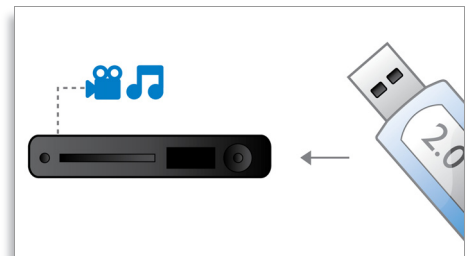

Enlace USB 2.0 de alta velocidad

El bus serie universal o USB es un protocolo estándar para conectar ordenadores, periféricos y aparatos electrónicos de consumo. Los dispositivos USB de alta velocidad tienen una tasa de transferencia de datos de hasta 480 Mbps, a diferencia de los 12 Mbps de los USB originales. Gracias al enlace USB 2.0 de alta velocidad, todo lo que tendrás que hacer será conectar el dispositivo USB, seleccionar la película, música o fotografía y reproducir.