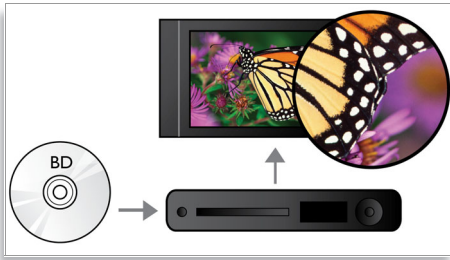

Vypočujte si viac

- Dolby TrueHD a DTS-HD MA pre priestorový zvuk formátu HD 7.1

Zistite viac

- BD-Live (Profile 2.0) umožní využívať bonusový on-line obsah diskov Blu-ray
- Vysokorychlostné pripojenie USB 2.0 prehráva video a hudbu z jednotiek USB typu flash
- Vychutnávajte si všetky svoje filmy a hudbu z CD a DVD
- EasyLink ovláda všetky produkty s funkciou EasyLink pomocou jedného diaľkového ovládača
- AVCHD vám umožní sledovať videá z kamery HD vo vašom televízore

PHILIPS
sense and simplicity

Hlavné prvky

Prehrávanie diskov Blu-ray

Disky Blu-ray majú kapacitu na prenášanie údajov s vysokým rozlíšením spolu s obrazom v rozlíšení 1920 x 1080, ktorý definuje obraz s plným vysokým rozlíšením. Scény ožívajú, keď na vás vyskočia detaily, zjemnia sa pohyby a obraz sa zobrazí krištáľovo čistý. Blu-ray tiež zabezpečuje nekomprimovaný priestorový zvuk - takže váš zážitok zo zvuku sa stane neuveriteľne realistickým. Vysoká ukladacia kapacita diskov Blu-ray tiež umožňuje vstavenie celej rady interaktívnych možností. Plynulá navigácia počas prehrávania a iné vzrušujúce funkcie, ako napríklad rozbaľovacie ponuky prinášajú úplne nový rozmer do domácej zábavy.

vyvrcholením vášho zážitku zo zábavy vo vysokom rozlíšení.

BD-Live (Profile 2.0)

BD-Live vám ešte viac pootvorí dvere do sveta vysokého rozlíšenia. Prijímate aktuálny obsah len tým, že pripojíte svoj prehrávač diskov Blu-ray k internetu. Čakajú na vás vzrušujúce nové zážitky, ako napríklad exkluzívny obsah na prevzatie, udalosti naživo, komunikácia naživo, hranie hier a on-line nakupovanie. Surfujte na vlně vysokého rozlíšenia pomocou prehrávania diskov Blu-ray a BD-Live