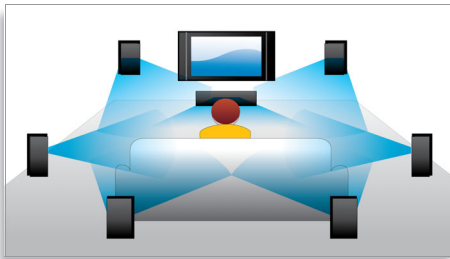

PHILIPS
sense and simplicity

Hlavné prvky

Prehrávanie diskov Blu-ray

Disky Blu-ray majú kapacitu na prenášanie údajov s vysokým rozlíšením spolu s obrazom v rozlíšení 1920 x 1080, ktorý definuje obraz s plným vysokým rozlíšením. Scény ožívajú, keď na vás vyskočia detaily, zjemnia sa pohyby a obraz sa zobrazí krištáľovo čistý. Blu-ray tiež zabezpečuje nekomprimovaný priestorový zvuk - takže váš zážitok zo zvuku sa stane neuveriteľne realistickým. Vysoká ukladacia kapacita diskov Blu-ray tiež umožňuje vstavenie celej rady interaktívnych možností. Plynulá navigácia počas prehrávania a iné vzrušujúce funkcie, ako napríklad rozbaľovacie ponuky prinášajú úplne nový rozmer do domácej zábavy.

Dolby TrueHD a DTS-HD MA

Zvuk s vysokým rozlíšením DTS-HD Master Audio a Dolby TrueHD prinášajú 7.1-kanálov detailného zvuku z diskov Blu-ray. Reprodukovaný zvuk je doslova nerozpoznateľný od štúdiovej nahrávky, takže budete počuť presne to, čo chceli tvorcovia. Zvuk s vysokým rozlíšením DTS-HD Master Audio a Dolby TrueHD sú dokonalým

vyvrcholením vášho zážitku zo zábavy vo vysokom rozlíšení.

BD-Live (Profile 2.0)

BD-Live vám ešte viac pootvorí dvere do sveta vysokého rozlíšenia. Prijímate aktuálny obsah len tým, že pripojíte svoj prehrávač diskov Blu-ray k internetu. Čakajú na vás vzrušujúce nové zážitky, ako napríklad exkluzívny obsah na prevzatie, udalosti naživo, komunikácia naživo, hranie hier a on-line nakupovanie. Surfujte na vlně vysokého rozlíšenia pomocou prehrávania diskov Blu-ray a BD-Live