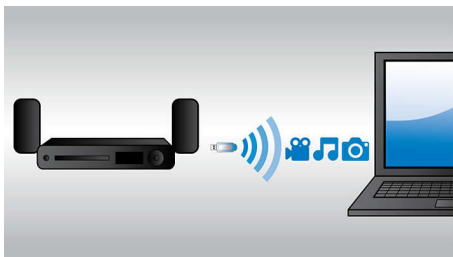

Écoutez de la musique ou regardez des films comme jamais auparavant, avec le Home Cinéma Philips. Grâce au tweeter à pavillon et à dôme souple 15 mm, le son n'a jamais été d'aussi bonne qualité. Système Bass Reflex à nervures 3 fois plus puissant que la normale, pour des basses d'un réalisme exceptionnel.

Conçu pour améliorer votre expérience cinéma à la maison

- Contrôle tactile pour une lecture et un réglage du volume intuitifs

Profitez en toute simplicité de vos films et musiques

- Wi-Fi intégré pour profiter de vos périphériques connectés sans fil
- Full HD Blu-ray 3D pour une expérience 3D totalement immersive
- Radio Internet pour découvrir les stations de radio du monde entier.
- 2 connexions HDMI, pour une excellente qualité d'image et de son
- Écoutez et chargez votre iPod/iPhone via le port USB
- Diffusion de votre musique sans fil en Bluetooth®

PHILIPS

Points forts

Full HD Blu-ray 3D

Grâce au téléviseur compatible Full HD 3D, laissez-vous séduire par la 3D tout en restant confortablement installé dans votre salon. Active 3D utilise la dernière génération d'écrans à commutation rapide pour une profondeur et un réalisme impressionnants avec une résolution Full HD 1080 x 1920. L'effet Full HD 3D est créé par les lunettes spéciales programmées pour synchroniser l'ouverture et la fermeture des verres droit et gauche avec les images à l'écran. Les films en 3D sur Blu-ray proposent de nombreux contenus haute qualité. En outre, le format Blu-ray permet de restituer un son Surround non compressé pour que votre expérience sonore soit incroyablement réaliste.

Puissance de 500 W RMS

La puissance de 500 W RMS offre une qualité sonore exceptionnelle aux films et à la musique

Wi-Fi intégré

Grâce au Wi-Fi intégré, il vous suffit de connecter votre Home Cinéma à votre réseau