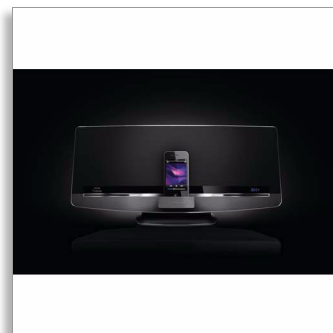

Philips Fidelio  
Sistema audio wireless

con AirPlay

Base docking per iPod/iPhone/  
iPad

DCW8010