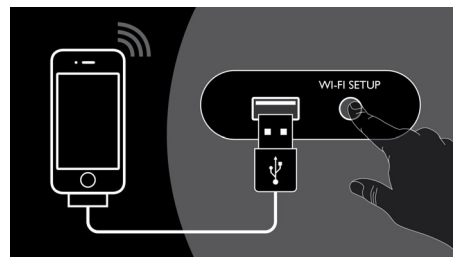

Configurazione di AirPlay in un unico passaggio

Con la configurazione incredibilmente semplice di AirPlay in un unico passaggio, il tuo altoparlante senza fili potrà essere connesso facilmente alla tua rete domestica. Basta connettere l'altoparlante con il tuo iPod Touch, iPhone o iPad mediante il connettore docking o il cavo a 30 pin, premere il pulsante di configurazione Wi-Fi e con un solo clic potrai condividere la configurazione Wi-Fi sul dispositivo Apple; ora puoi iniziare a scatenarti!