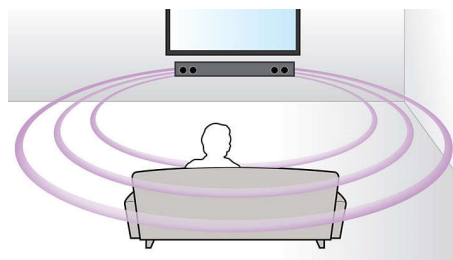

### Bluetooth

Le Bluetooth est une technologie de communication sans fil à courte portée stable et peu gourmande en énergie. Parce qu'elle permet d'établir facilement des connexions sans fil entre différents appareils Bluetooth, cette technologie permet à toute enceinte compatible Bluetooth de diffuser la musique de n'importe quel smartphone, tablette ou même ordinateur portable (iPod et iPhone compris).

### Tweeters à dôme

Les tweeters à dôme reproduisent clairement les hautes et moyennes fréquences qui améliorent la qualité sonore générale provenant des enceintes.

### Son Surround virtuel

La technologie de son Surround virtuel Philips produit un son Surround riche et intense à partir d'un système comprenant moins de cinq enceintes. Des algorithmes spatiaux très avancés reproduisent fidèlement les caractéristiques acoustiques d'un environnement idéal en 5.1 canaux. Toute source stéréo de haute qualité est transformée en un son Surround multicanal réaliste. Inutile