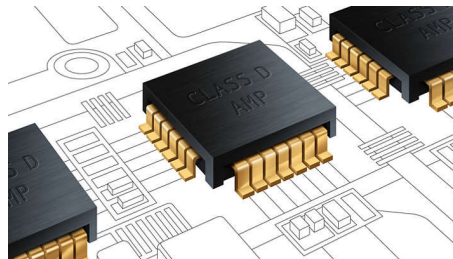

Amplificateurs classe D haute qualité

Les amplificateurs de classe D haute qualité Philips sont conçus pour préserver la source sonore originale afin d'offrir un signal audio plus précis et ainsi de reproduire les détails sonores de la musique et des films exactement comme l'artiste ou le réalisateur les ont pensés.