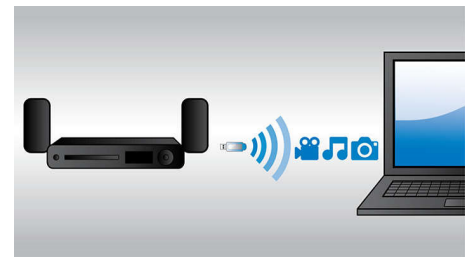

Wi-Fi intégré

Grâce au Wi-Fi intégré, il vous suffit de connecter votre Home Cinéma à votre réseau domestique pour bénéficier d'un large choix de services en ligne. Découvrez d'excellents sites Web offrant des films, des photos, de l'information et d'autres contenus en ligne adaptés à votre écran de télévision.