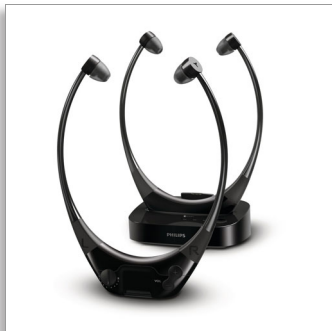

Philips  
Trådløse TV-  
hodetelefoner med  
AudioBoost

15 mm drivere / lukket bakside

Øretelefoner  
To øretelefoner

SSC5002

## Tilpass lydopplevelsen i hjemmet

Få høyere og klarere lyd fra TV-en uten å forstyrre andre med de lette og trådløse SSC5002-TV-hodetelefonene med AudioBoost. Funksjonene automatisk av/på og automatisk kanalvalg gjør livet enda mer praktisk.

### Praktisk utforming

- Kompatibel med alle TV-er med optisk inngang og 3,5 mm lydinnang
- Plug & play-utforming for enkelt oppsett
- Kan brukes sammen med briller, ørepropper i tre størrelser for komfort