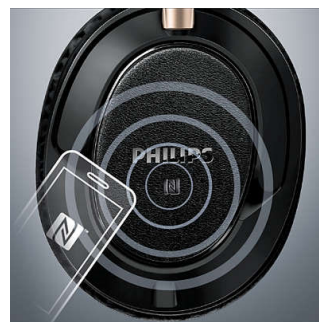

Простое подключение благодаря технологии NFC

Функция автовключения и простое сопряжение одним касанием благодаря поддержке NFC. Легко подключайте наушники Bluetooth к любому устройству с поддержкой Bluetooth.