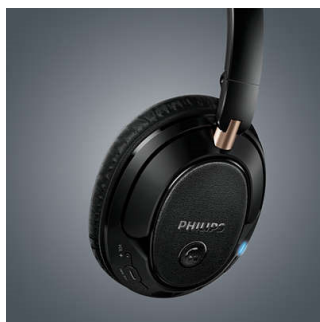

Закрытая конструкция

Закрытое оформление блокирует внешние шумы при прослушивании музыки, позволяя

оценить детальное и насыщенное оригинальное звучание басов.