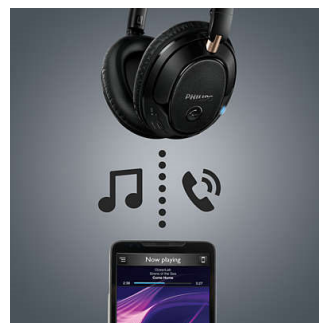

Беспроводная музыка, общение

Просто выполните сопряжение смарт-устройства с наушниками через Bluetooth — и наслаждайтесь кристально чистым звучанием при совершении вызовов и прослушивании музыки без проводов. Удобные кнопки позволяют одним касанием управлять воспроизведением, принимать входящие и совершать исходящие вызовы.