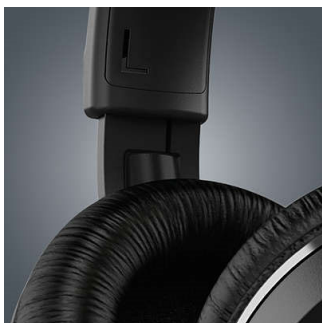

Оголовье и чашки наушников регулируются

Эргономичный дизайн этих наушников обеспечивает идеальную посадку благодаря регулировке чашек наушников и оголовья. Полноценный комфорт и надежность в дороге.