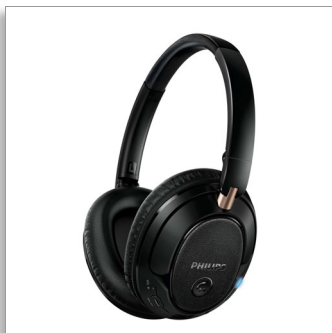

Philips  
Беспроводные наушники  
Bluetooth®

40-мм излучатели, закрытая  
конструкция

Полноразмерные  
Мягкие амбушюры

SHB7250