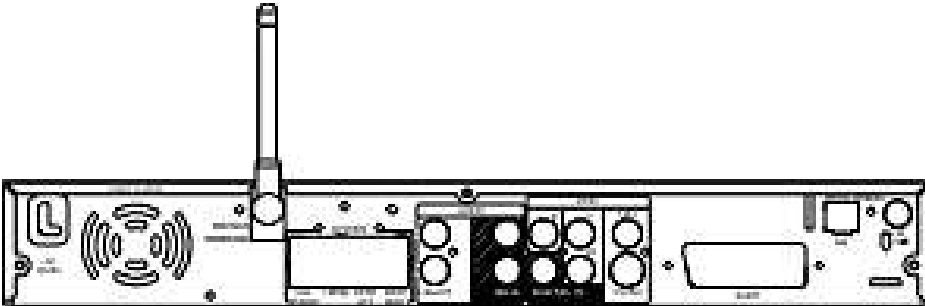

Güç

- Güç kaynağı: 200-240 V, 50 Hz
- Bekleme modunda güç tüketimi: < 0.5 W

Aksesuarlar

- Birlikte verilen aksesuarlar: 1x orta hoparlör, 1x subwoofer, 2x ön uydu hoparlör, 2x arka uydu hoparlör, AC Güç Kablosu, Uzaktan kumanda pilleri, FM/MW Anten, Hızlı Kullanım Kılavuzu, Uzaktan Kumanda, Scart Kablosu, Kullanım Kılavuzu, Garanti belgesi, Kablolu alıcı

Boyutlar

- Orta Hoparlör Derinliği: 75 mm
- Ambalaj Derinliği: 539 mm
- Set Genişliği: 360 mm
- Ambalajla birlikte Ağırlık: 13,8 kg
- Orta Hoparlör Yüksekliği: 94 mm
- Ambalaj Yüksekliği: 310 mm
- Set Yüksekliği: 54 mm
- Orta Hoparlör Ağırlığı: 0,78 kg
- Orta Hoparlör Genişliği: 225 mm
- Ambalaj Genişliği: 547 mm
- Set Derinliği: 324 mm
- Set ağırlığı: 3 kg
- Surround Hoparlör Genişliği: 94 mm
- Surround Hoparlör Yüksekliği: 175 mm
- Surround Hoparlör Derinliği: 65 mm
- Alıcı Derinliği: 185 mm
- Subwoofer Ağırlığı: 3,92 kg
- Surround Hoparlör Ağırlığı: 0,7 kg
- Alıcı Yüksekliği: 55 mm
- Alıcı Ağırlığı: 0,9 kg
- Alıcı Genişliği: 210 mm
- Subwoofer Derinliği: 130 mm
- Subwoofer Yüksekliği: 340 mm
- Subwoofer Genişliği: 360 mm

Müzik Çalma

- Sıkıştırma formatı: Dolby Digital, DTS, MP3, PCM, Windows Media™ Audio
- Oynatılabilen Ortamlar: CD, MP3-CD, WMA, CD-R, CD-RW, SACD Çok Kanallı, SACD Stereo
- MP3 bit hızları: 32-256 kbps ve VBR

Görüntü/Ekran

- En-boy oranı: 4:3, 16:9
- D/A dönüştürücü: 12 bit, 108 MHz
- Görüntü geliştirme: 3/2 - 2/2 hareket aşağı çekme, Aşamalı Tarama, Video yukarı örnekleme

Yayın tarihi 2024-03-27

Sürüm: 1.0.8

EAN: 87 10895 85786 4

© 2024 Koninklijke Philips N.V.
Tüm hakları saklıdır.

Teknik özellikler üzerinde önceden haber vermeden değişiklik yapılabilir. Ticari markalar, Koninklijke Philips N.V. şirketi veya ilgili kuruluşlara aittir.

www.philips.com