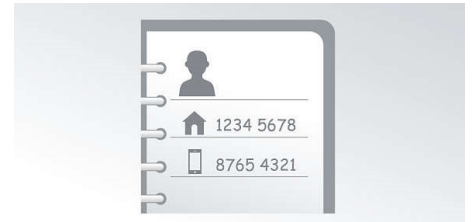

Tastatură cu iluminare de fundal

Tastele sunt ușor de citit în condiții de iluminare scăzută și noaptea grație iluminării de fundal portocaliu stins.

Afișaj și caractere mari

Afișaj și caractere foarte mari pentru citire ușoară

Două câmpuri pentru intrările din agenda telefonică

Acum, majoritatea persoanelor au mai multe numere de contact. Lista noastră de contacte facilitează gestionarea contactelor tale telefonice. Pur și simplu salvezi două numere de telefon, având posibilitatea de a alege să selectezi două dintre cele trei nume diferite de câmpuri pentru numărul de telefon de acasă, de la birou sau cel mobil.