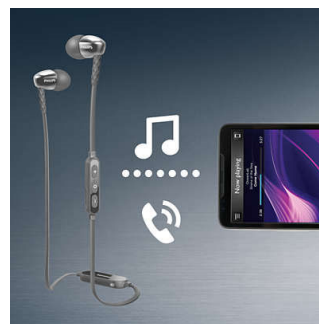

### Juhtmeta muusika ja kõned

Siduge oma nutiseade Bluetoothi abil kõrvaklappidega ja nautige kristallselget muusikat ja telefonikõnesid ilma juhtmeteta. Lihtsasti kasutatav juhtpult võimaldab vahetada lugusid ja vastata kõnedele.