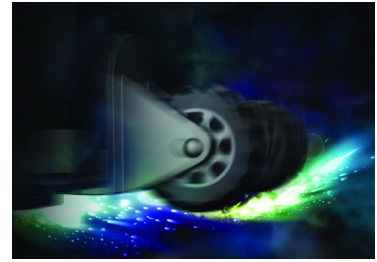

NX-bassi nupp

Kogu vahemikus kasutatav NX-bass võimendab bassitugevuse ja valjususe ajutiselt ekstreemtasemele. Vajutage NX-bassi nuppu, et heli hetkega veelgi võimsamaks muuta, tekitada metsikud valgusefektid ja tunda uskumatute bassihelide vappumist oma kehas.

Auto-DJ automaatseks miksimiseks

Auto-DJ võimaldab ühendatud USB-mäluseadmel olevaid lugusid automaatselt mikside. DJ-häälestusrattaga saate lisada heliefekte. Et pidu kunagi seisma ei jääks!

Käepidemed ja rattad