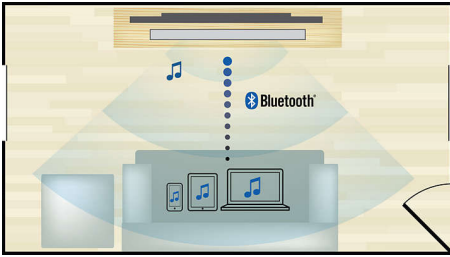

Esiletõstetud tooted

Juhtmevaba voogedastus Bluetoothinga

Muusika juhtmevaba voogedastus Bluetoothiga teie muusikaseadmetest

HDMI 1080p

HDMI 1080p suurendus esitab kristallselget pilti. Nüüd saate nautida ka tavalise eraldusvõimega filme suure eraldusvõimega vormingus, milles näete rohkem üksikasju ja elutruumat pilti. Funktsioon Progressive Scan (seda tähistab "p" tähises "1080p") kõrvaldab teleriekraanidel silmapaistva joonestraktuuri, tagades nii täielikult terava kujutise. Lisaks sellele kasutab HDMI otsest digitaalühendust, mille kaudu saab edastada tihendamata digitaalset HD-videopilti ning digitaalset mitmekanalilist heli ilma seda analoogkujule teisendamata, pakkudes nii täiuslikku, täielikult müravaba pildi- ja helikvaliteeti.

HDMI ARC

HDMI ARC tagab juurdepääsu kogu telerist tulevatele helile