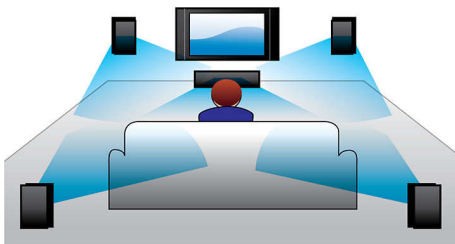

PHILIPS

Destques

Alimentação RMS de 300 W

A potência RMS de 300W proporciona um som excelente para filmes e músicas

Dolby Digital

O Dolby Digital, padrão de áudio multicanal líder mundial, se vale da maneira como a audição humana processa o som; você ouve um som surround de altíssima qualidade e que o envolve por completo.

Entrada de áudio

Com a entrada de áudio, você pode reproduzir facilmente as músicas do seu iPod/iPhone/iPad, aparelho de MP3 ou notebook por meio de uma simples conexão com o Home Theater.

Basta conectar o dispositivo de áudio na respectiva entrada para ouvir as músicas com a excelente qualidade de som que só o sistema de Home Theater Philips pode oferecer.

EasyLink

Com o EasyLink, você pode controlar vários dispositivos, como aparelhos de DVD, Blu-ray players, caixas de soundbar, Home theater e TVs usando um único controle remoto. Ele utiliza o protocolo padrão da indústria HDMI CEC para compartilhar funcionalidades entre dispositivos usando o cabo HDMI. Com o toque de um botão, você pode operar simultaneamente todos os seus equipamentos compatíveis com HDMI CEC conectados. Agora, funções como o modo de espera e reprodução também podem ser executadas com total facilidade.

Reprodução completa

Reproduza praticamente qualquer disco e dispositivo de mídia que você desejar: DVDs, VCDs, CDs ou dispositivos USB. Experimente a praticidade imbatível da incrível capacidade de reprodução e o prazer de compartilhar arquivos de mídia em sua TV ou Sistema de Home Theater.