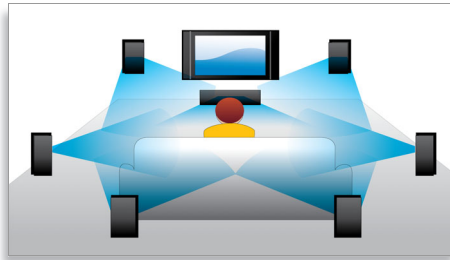

Dolby TrueHD

Dolby TrueHD leverer den fineste 7.1-kanals lyd kvalitet fra dine Blu-ray-diske. Den gengivne lyd er stort set umulig at skelne fra studieoptagelsen, så du kommer til at høre det, skaberne af værket ønskede, at du skulle høre. Dolby TrueHD fuldender din high definition-underholdningsoplevelse.