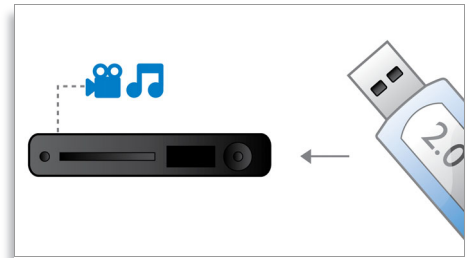

Højhastigheds-USB 2.0 Link

Universal Serial Bus eller USB er en protokolstandard, der praktisk anvendes til at forbinde PC'er, tilbehør og elektronisk udstyr. Højhastigheds-USB-enheder har en dataoverførsels hastighed på op til 480 Mbps - i forhold til 12 Mbps på originale USB-enheder. Med højhastigheds-USB 2.0 Link skal du blot tilslutte din USB-enhed, vælge en film, musik eller foto og spille løs.