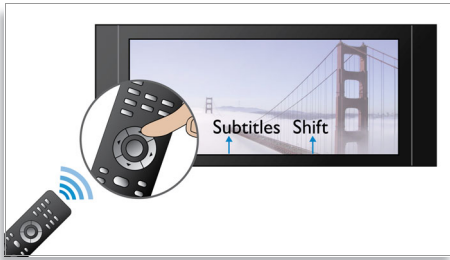

Hør mere

- Dolby Digital Plus giver hi-fi 7.1 surround-lyd

Opslug mere

- BD-Live (profil 2.0) til online Blu-ray-bonusindhold
- Højhastigheds-USB 2.0 Link afspiller video/musik fra USB-flash-drev
- Få glæde af dine film og din musik på CD og DVD
- EasyLink til at betjene alle HDMI CEC-enheder vha. en enkelt fjernbetjening

PHILIPS
sense and simplicity

Vigtigste nyheder

Subtitle Shift

Subtitle Shift er en forbedringsfunktion, der gør det muligt for brugerne manuelt at justere placeringen af en films undertekster på fjernsynet eller computerskærmen. Via fjernbetjeningen kan brugerne rykke underteksterne op og ned på skærmen. På skærme i bredformat, som f.eks. 21:9 Cinema og projektorer, bliver underteksterne af og til skåret fra. Hvis brugeren skal se dem klart, skal han ændre skærmens billedformat, hvorved formålet med skærmens bredformat går tabt. Med funktionen Subtitle Shift kan brugeren beholde det korrekte billedformat og samtidig give underteksterne den ideelle placering på skærmen.