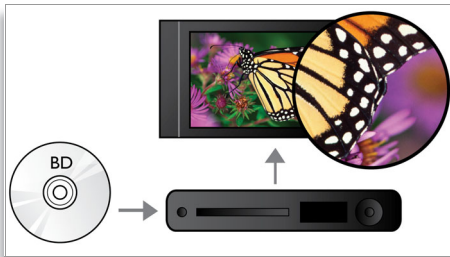

PHILIPS
sense and simplicity

Vigtigste nyheder

Subtitle Shift

Subtitle Shift er en forbedringsfunktion, der gør det muligt for brugerne manuelt at justere placeringen af en films undertekster på fjernsynet eller computerskærmen. Via fjernbetjeningen kan brugerne rykke underteksterne op og ned på skærmen. På skærme i bredformat, som f.eks. 21:9 Cinema og projektorer, bliver underteksterne af og til skåret fra. Hvis brugeren skal se dem klart, skal han ændre skærmens billedformat, hvorved formålet med skærmens bredformat går tabt. Med funktionen Subtitle Shift kan brugeren beholde det korrekte billedformat og samtidig give underteksterne den ideelle placering på skærmen.

Blu-ray-afspilning

Blu-ray-diske har kapacitet til at indeholde high definition-data og billeder i opløsningen 1920 x 1080, som definerer ægte high definition. Scener kommer til live, mens detaljerne springer lige ud imod dig, bevægelser bliver glattere, og billeder bliver knivskarpe. Blu-ray leverer også ukomprimeret surround-lyd – så din lydoplevelse bliver utroligt ægte. Den høje lagerkapacitet på Blu-ray-diske muliggør desuden indbygning af en række interaktive muligheder. Problemfri navigering under afspilningen og andre spændende funktioner som f.eks. pop-up-mener giver home entertainment helt nye dimensioner.