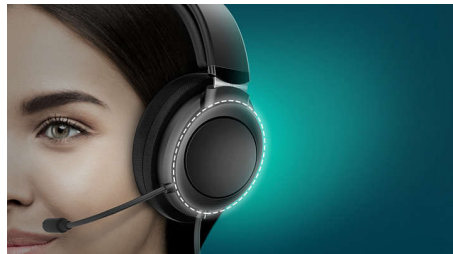

- Висота: 22,5 см
- Ширина: 19,5 см
- Глибина: 5 см
- Код EAN: 48 95229 11025 0
- Вага брутто: 0,26 кг
- Вага нетто: 0,153 кг
- Вага тари: 0,107 кг

Розміри виробу

- Висота: 18,5 см
- Ширина: 16,5 см
- Глибина: 4 см
- Вага: 0,153 кг

Конструкція

- Колір: Білий

UPC

- UPC: 8 40063 20107 1

TAH4105WT/00

Основні

Насичені низькі частоти, чіткий звук

Переживайте найкращі моменти танцювальних вечірок знову і знову. 32-мм неодимові динаміки забезпечують потужні низькі частоти та чіткий звук. Конструкція закритого типу гарантує чудову ізоляцію звуку, тому ви можете насолоджуватися кожною секундою улюблених доріжок.

Невелика вага

Ці накладні навушники стильних матових кольорів мають м'яку дугу на голову, яка настільки легка, що ви про неї забудете. М'які амбушури чітко позначено для лівого/правого вух і їх можна нахилити до потрібного кута.

Плаский складаний дизайн

Згорніть свої бачи. Амбушури складаються горизонтально і повертаються всередину для легкого зберігання у кишені чи сумці. Просто складіть їх і йдіть.

Інтегроване дистанційне керування.

Відповідайте на виклики. Призупиняйте список відтворення. Робіть це, не торкаючись смартфона. Роз'єм під кутом допомагає тримати навушники під'єднаними до розумного пристрою – це зручно, якщо телефон знаходиться у кишені.

Роз'єм під кутом. Дозволяє тримати навушники під'єднаними

Привабливі матові кольори

Привабливі матові кольори

Чудова ізоляція звуку

Чудова ізоляція звуку завдяки конструкції закритого типу

Потужні 32-мм неодимові динаміки

Потужні 32-мм неодимові динаміки

М'які амбушури

М'які амбушури можна нахилити для максимального комфорту

Компактна складана конструкція

Справжня компактна складана конструкція, яка ідеально підходить для мандрівок і дозволяє брати музику усюди.

Дата випуску 2024-03-12

Версія: 9.3.4

EAN: 48 95229 11025 0

© 2024 Koninklijke Philips N.V.
Усі права застережено.

Специфікації можуть змінюватися без попередження. Торгові марки є власністю Koninklijke Philips N.V. чи інших відповідних власників.

www.philips.com