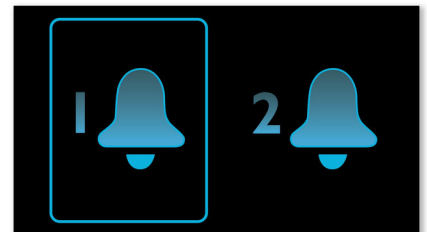

Alarme duplo

O sistema de áudio Philips inclui duas horas de alarme diferentes. Defina uma hora de alarme para o acordar e outra hora de alarme para acordar outra pessoa.

Pilha de reserva

Pilha de reserva assegura a conservação da memória da hora durante falhas de energia