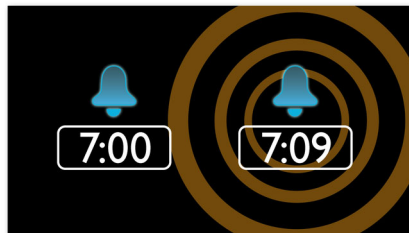

Repetir Alarme

Para evitar que adormeça e se atrase, o rádio relógio Philips tem uma função de repetição do alarme. Se o alarme tocar e quiser dormir mais um pouco, basta premir uma vez o botão de repetição do alarme e voltar a dormir. Nove minutos depois o alarme volta a tocar. Pode continuar a premir o botão de repetição do alarme a cada nove minutos até o desligar totalmente.