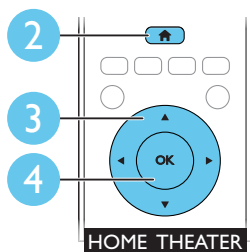

# 2

- EN** Switch on the home theater
- ES** Encendido del Home Theater
- PT** Ligar o Home Theater

1

2

# 3

- EN** Complete the first time setup
- ES** Proceso de configuración inicial
- PT** Fazer a configuração inicial