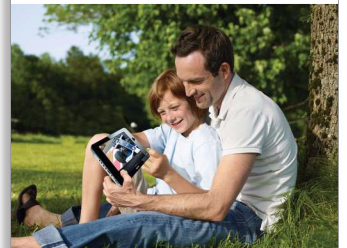

Philips Draagbare DVD en TV

LCD-scherm van 21,3 cm/8,4 inch
3 uur speeltijd
USB

PD8015

Flinterdun apparaat met DVD-sleuf

met ingebouwde digitale TV-ontvanger

De magie van muziek en films komt tot leven met deze draagbare Philips DVD-speler in tabletformaat. Via de ingebouwde digitale TV-ontvanger kunt u ook ongecodeerde TV-uitzendingen bekijken. Met slimme bevestiging voor in de auto en USB-aansluiting.