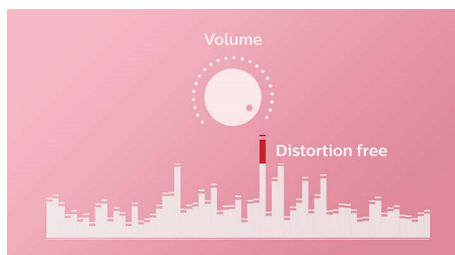

PHILIPS

Høydepunkter

Anti-klippingfunksjon_BT55

Anti-klipping lar deg spille høyere musikk med god kvalitet selv når batterinivået er lavt. Den godtar en rekke inngangssignaler fra 300 mV til 1000 mV og forhindrer at høyttalerne blir skadet av forvrengning. Denne innebygde funksjonen kontrollerer musikksignalene som går gjennom forsterkeren, og holder høye lyder innenfor forsterkerens grense. Dette forhindrer lydforvrengning som følge av klipping uten at det påvirker lydnivået. En bærbar høyttalers evne til å gjengi de