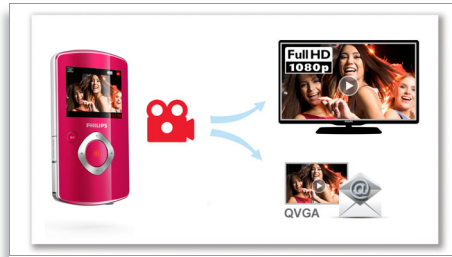

어디든지 휴대 가능

- 주머니에 간편하게 휴대할 수 있는 슬림한 소형 디자인
- 배터리 수명이 길어 장시간 촬영 가능

PHILIPS

sense and simplicity*

*센스 앤 심플리시티

주요 제품

HDMI 로 직접 TV 연결

비디오를 HD 로 감상하기 위해 HDMI 로 직접 TV 연결

내장 USB 플러그

PC/Mac 으로 간편하게 연결할 수 있는 내장 USB 플러그

이중 포맷 촬영

Full HD 비디오는 HDTV 로 감상하기에 좋습니다. 그러나 비디오를 이메일로 보내거나 온라인에서 공유하고 싶다면, 대용량 HD 파일을 이메일 전송이 가능한 포맷으로 압축 및 변환해야 합니다. 캠코더는 이중 포맷 촬영 기능으로 이러한 번거로움을 해소 하였습니다. 이 기능을 설정하면 비디오는 Full HD(1080p) 와 이메일 전송 가능한 QVGA(240p) 두 개의 포맷으로 동시에 저장됩니다. 이 기능으로 HDTV 에서 비디오를 최대한 즐길 수 있을 뿐 아니라 즉석에서 온라인으로도 공유할 수 있습니다.