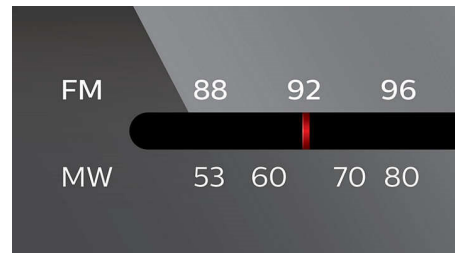

Тюнер FM/CB

Стереотюнер FM/CB (AM)

Линейное подключение

Линейное подключение