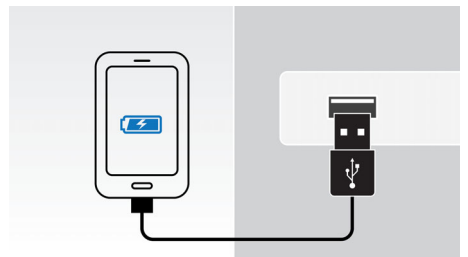

USB สำหรับอุปกรณ์ขั้นที่สอง

เพื่อความสะดวกยิ่งขึ้น ลำโพงนี้ยังมีพอร์ต USB สำหรับการชาร์จอุปกรณ์เคลื่อนที่ขั้นที่สองเมื่อเชื่อมต่อ iPod/iPhone อยู่