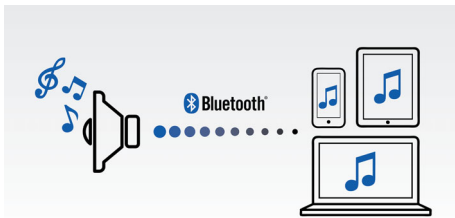

## ความมอเนกประสงค์ระดับสูง

- การสตรีมเพลงไร้สายผ่าน Bluetooth
- แบตเตอรี่ในตัวแบบชาร์จใหม่ได้เพื่อการพกพาที่ดียิ่งขึ้น
- ชาร์จอุปกรณ์เคลื่อนที่ชิ้นที่สองของคุณผ่านพอร์ต USB
- ClockStudio App ฟรี สำหรับวิทยุอินเทอร์เน็ตและความสามารถที่น่าสนใจอื่นๆ
- ช่องสัญญาณเสียงเขาสำหรับเครื่องเล่นเพลงแบบพกพาได้ง่าย

# PHILIPS

ลำโพงเชื่อมต่อพร้อม Bluetooth®  
พร้อมหัวเสียบ Lightning สำหรับ iPod/iPhone, พอร์ต USB สำหรับชาร์จ, แบตเตอรี่แบบชาร์จใหม่ได้ 10W

## เล่นและชาร์จผ่าน Lightning

เพลิดเพลินกับเพลงโปรดได้ในขณะชาร์จ iPod/iPhone ผ่านหัวเสียบ Lightning!  
เพียงเชื่อมต่อเข้ากับลำโพงโดยตรงเพื่อเล่นเพลงที่เลือกในคุณภาพเสียงยอดเยี่ยม  
ทั้งยังชาร์จไฟอุปกรณ์ของคุณขณะกำลังเล่นได้  
อย่างรวดเร็ว  
คุณจึงหมดกังวลเรื่องแบตเตอรี่หมด

## การสตรีมเพลงไร้สาย

Bluetooth คือเทคโนโลยีการสื่อสารไร้สายช่วงสั้นที่มีสัญญาณแรงและประหยัดพลังงาน  
เทคโนโลยีนี้ช่วยให้การเชื่อมต่อไร้สายกับอุปกรณ์ iPod/iPhone/iPad หรือกับอุปกรณ์ Bluetooth

อื่นๆ เช่น สมาร์ทโฟน แท็บเล็ตหรือแม้แต่แล็ปท็อปเป็นเรื่องง่าย  
คุณจึงสามารถเพลิดเพลินกับเพลงเสียงจากวิทยุไอหรือเกมแบบไร้สายได้ง่ายๆ บนลำโพงนี้